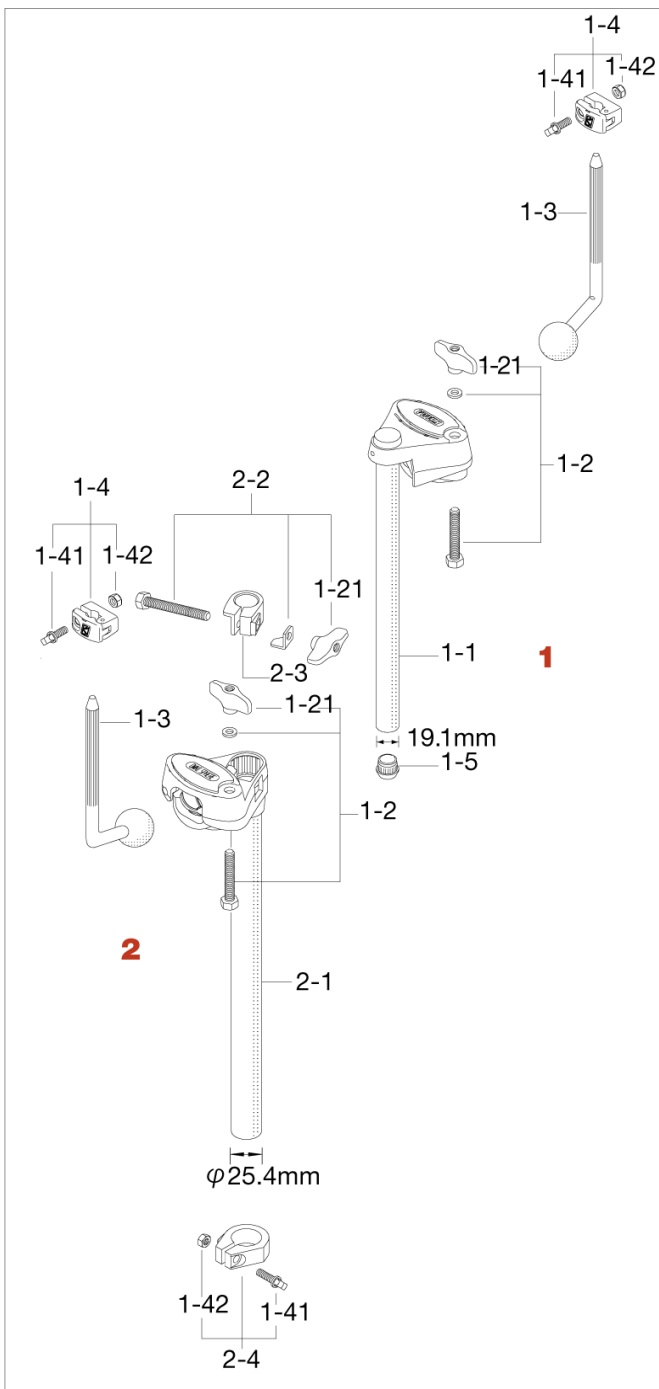

MTH900M Tom Holder <2005年1月生産〜>

2005年1月生産〜

No.	品番	品名	税込価格 (税抜価格)
1	MTH900M1	シングルタムアダプター	¥5,500 (¥5,000)
1-1	MTH900A-01	タムアダプターキャスティングのみ	¥3,300 (¥3,000)
1-2	HB850WN8W	ボルト (M8x50mm)、T型ナット、ワッシャー・アッセンブリー	¥660 (¥600)
1-21	WN8P	T型ナット (M8、2ヶ)	¥440 (¥400)
1-3	LLB-N	オムニボール	¥1,430 (¥1,300)
1-4	ML11	メモリーロック (タムホルダー用)	¥990 (¥900)
1-41	MS620SH	角頭ボルト (M6x20mm)	¥165 (¥150)
1-42	NT6	六角ナット (M6)	¥110 (¥100)
1-5	IRC19S	プラスチックキャップ (19.1mm)	¥220 (¥200)
2	MTH900BM	シングルタムホルダー	廃番/在庫無し
2-1	MTH900B-01	シングルタムホルダーキャスティングのみ	¥6,600 (¥6,000)
2-2	HB865WN8L	ボルト (M8x65mm)、L型押え板、T型ナット・アッセンブリー	廃番/在庫無し
	<上記代替品>	HB860WN8L	¥385 (¥350)
2-3	NB2219	ナイロンブッシュ	¥220 (¥200)
2-4	ML254T	メモリーロック (25.4mm)	廃番/在庫無し
	<上記代替品>	ML254TC	¥990 (¥900)