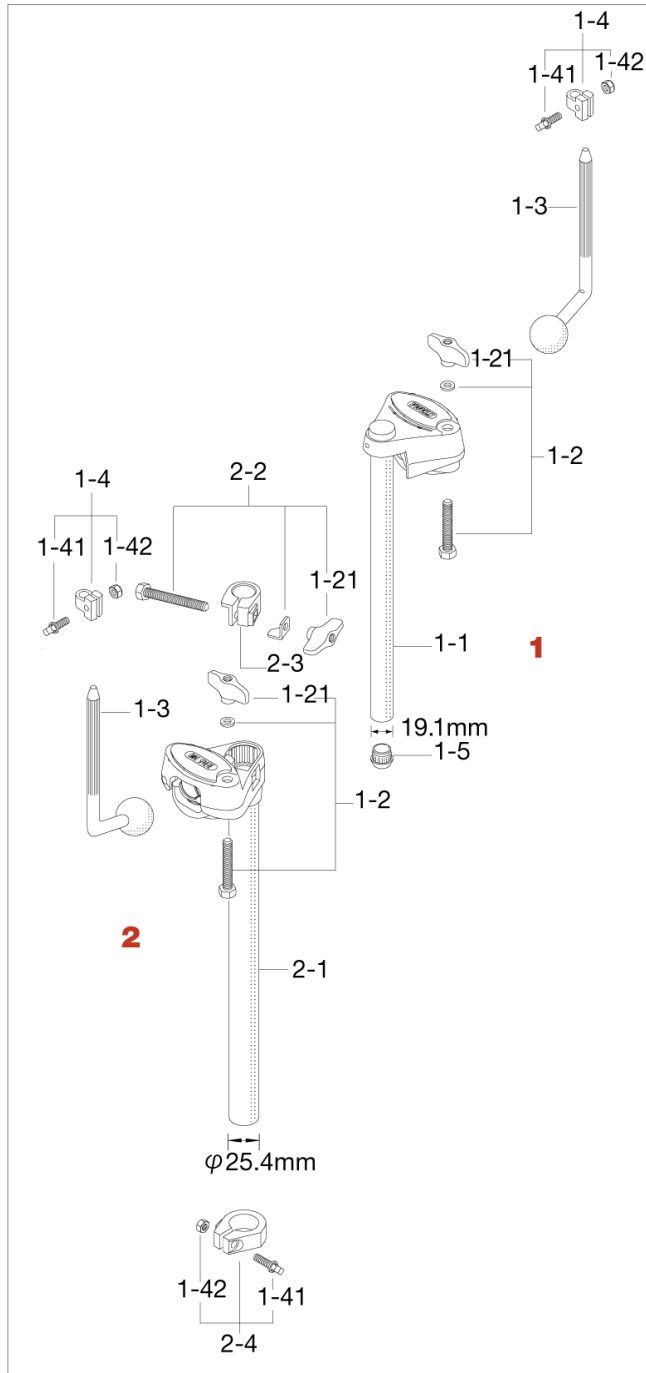

MTH900M Tom Holder

～2004年12月生産

No.	品番	品名	税込価格 (税抜価格)
1	MTH900M1	シングルタムアダプター	¥5,500 (¥5,000)
1-1	MTH900A-01	タムアダプターキャストिंगのみ	廃番/在庫無し
	<上記代替品>	MTH900A-01	¥3,300 (¥3,000)
1-2	HB850WN8W	ボルト (M8x50mm)、T型ナット、ワッシャー・アッセンブリー	¥660 (¥600)
1-21	WN8P	T型ナット (M8、2ヶ)	¥440 (¥400)
1-3	LLB-N	オムニボール	¥1,430 (¥1,300)
1-4	ML105	キーロック (10.5mm)	¥550 (¥500)
1-41	MS620SH	角頭ボルト (M6x20mm)	¥165 (¥150)
1-42	NT6	六角ナット (M6)	¥110 (¥100)
2	MTH900BM	シングルタムホルダー	廃番/在庫無し
2-1	MTH900B-01	シングルタムホルダーキャストिंगのみ	廃番/在庫無し
2-2	HB865WN8L	ボルト (M8x65mm)、L型押え板、T型ナット・アッセンブリー	廃番/在庫無し
	<上記代替品>	HB860WN8L	¥385 (¥350)
2-3	NB2519D	ナイロンブッシュ (25.4mm-19.1mm)	廃番/在庫無し
	<上記代替品>	NB2219	¥220 (¥200)
2-4	ML254T	キーロック (25.4mm)	廃番/在庫無し
	<上記代替品>	ML254TC	¥990 (¥900)