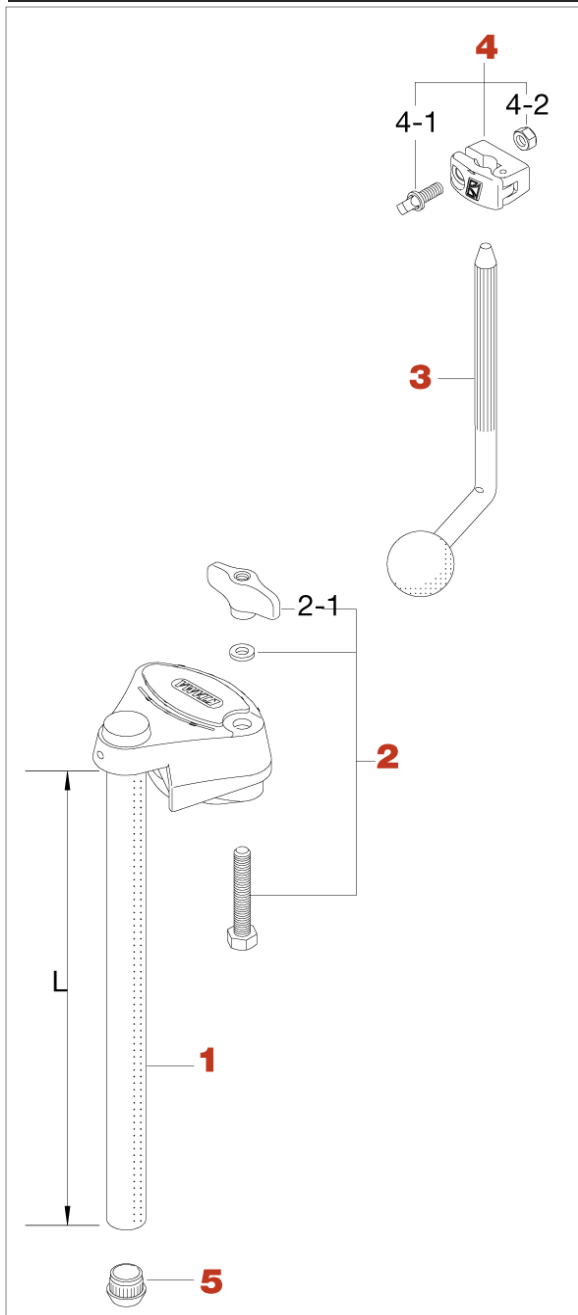

MTH900AM, MTH900AS(2005～) Tom Holder

2005年1月生産～

| No. | 品番 | 品名 | 税込価格 (税抜価格) |
|-----|------------|-----------------------------------|-----------------|
| 1 | MTH900A-01 | タムアダプターキャストイングのみ (300mm) | ¥3,300 (¥3,000) |
| 1 | MTH900AS-1 | タムアダプターキャストイングのみ (160mm) | ¥3,300 (¥3,000) |
| 2 | HB850WN8W | ボルト (M8x50mm)、T型ナット、ワッシャー・アッセンブリー | ¥660 (¥600) |
| 2-1 | WN8P | T型ナット (M8、2ヶ) | ¥440 (¥400) |
| 3 | LLB-N | オムニボール | ¥1,430 (¥1,300) |
| 4 | ML11 | メモリーロック | ¥990 (¥900) |
| 4-1 | MS620SH | 角頭ボルト (M6x20mm) | ¥165 (¥150) |
| 4-2 | NT6 | 六角ナット (M6) | ¥110 (¥100) |
| 5 | IRC19S | プラスチックキャップ (19.1mm) | ¥220 (¥200) |