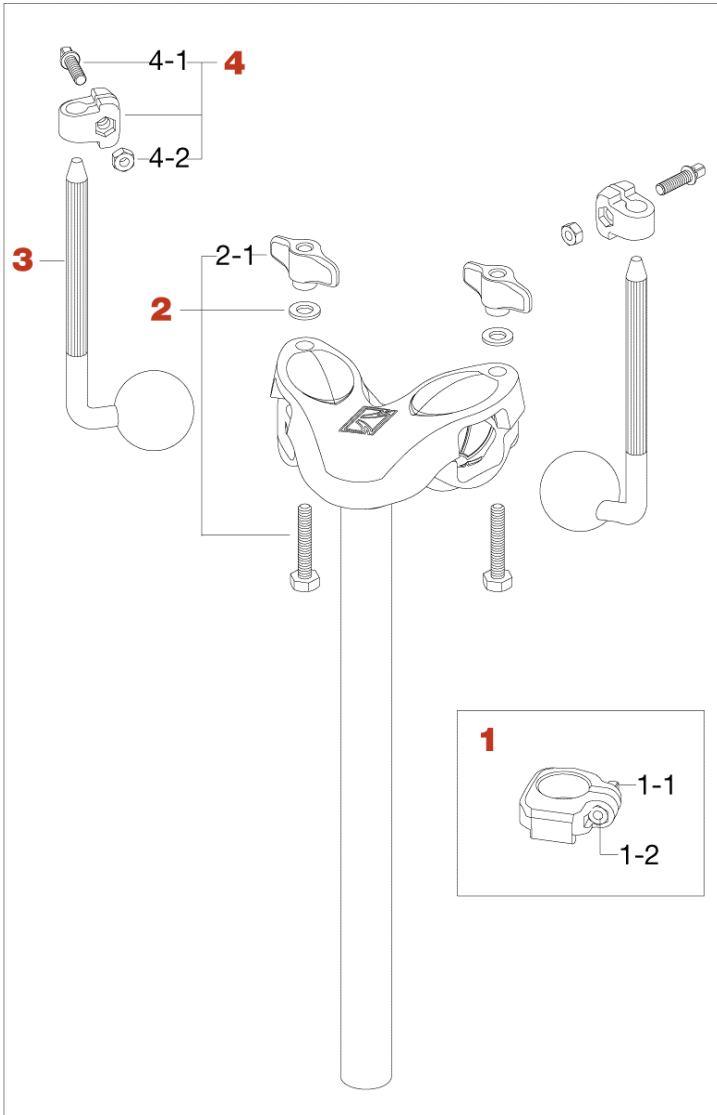

MTH600 Tom Holder

No.	品番	品名	税込価格 (税抜価格)
1	ML254TC	メモリーロック (25.4mm)	¥990 (¥900)
1-1	MS620SH	角頭ボルト (M6x20mm)	¥165 (¥150)
1-2	NT6	六角ナット (M6)	¥110 (¥100)
2	HB850WN8W	ボルト (M8x50mm)、ワッシャー、ナットアッセンブリー	¥660 (¥600)
2-1	WN8P	T型ナット (M8)、2ヶ	¥440 (¥400)
3	LOB	オムニボール	¥1,650 (¥1,500)
4	ML105	キーロック (10.5mm)	¥550 (¥500)
4-1	MS620SH	角頭ボルト (M6x20mm)	¥165 (¥150)
4-2	NT6	六角ナット (M6)	¥110 (¥100)