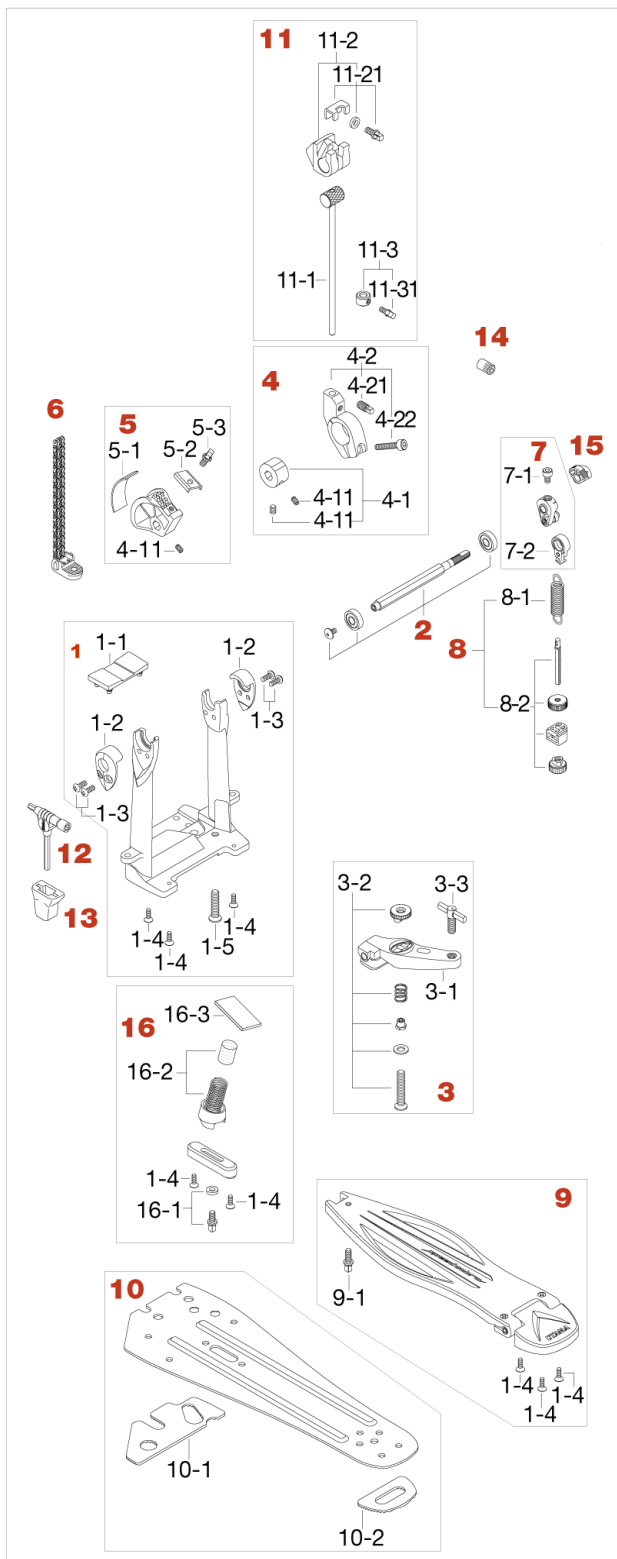

HP910LS Single Pedal

2010年6月生産～2011年2月生産

No.	品番	品名	税込価格 (税抜価格)
1	HP91F	フレームアッセンブリー	¥3,850 (¥3,500)
1-1	HP9-12	ラバープレート	¥385 (¥350)
1-2	HP91F3	メタルベアリングカバー	¥1,100 (¥1,000)
1-3	B512NP	ナベ小ネジ (M5x12mm、2本セット)	¥220 (¥200)
1-4	S512	皿ネジ (M5x12mm)	¥55 (¥50)
1-5	L835	皿ネジ (M8x35mm)	¥110 (¥100)
2	HP912	シャフトアッセンブリー (ベアリング含む)	¥2,200 (¥2,000)
3	HP9-3	バラクランプII一式	廃番/在庫無し
	<上記代替品>	HP9N3 バラクランプII Pro 一式	¥2,200 (¥2,000)
3-1	HP9-31	バラクランプII本体のみ	廃番/在庫無し
	<上記代替品>	HP9N31 バラクランプII Pro 本体のみ	¥1,650 (¥1,500)
3-2	HP9-32	バラクランプII六角穴付ボルト (M8x47mm)、ワッシャー、スペーサー、スプリング、ナット	¥440 (¥400)
3-3	WS820	T型ボルト (M8x20mm)	廃番/在庫無し
	<上記代替品>	WS826 T型ボルト (M8x26mm)	¥220 (¥200)
4	HP914	バリピッチピーターホルダー一式	¥1,980 (¥1,800)
4-1	HP9-41	センターキャスティング (ホーローネジ付)	¥990 (¥900)
4-11	S68	ホーローネジ (M6x8mm、1ヶ)	¥110 (¥100)
4-2	HP9142	アウターキャスティング (角頭ボルト、六角穴付ボルト付)	¥1,100 (¥1,000)
4-21	S812SH	角頭ボルト (M8x16mm)	¥110 (¥100)
4-22	L620C	六角穴付ボルト (M6x20mm、クローム)	¥275 (¥250)
5	HP915	ライトスプロケットカムアッセンブリー	¥4,950 (¥4,500)
5-1	FP91	フェルトパッド	¥330 (¥300)
5-2	HP9152	チェーン押えカバーのみ	¥330 (¥300)
5-3	MS610SHP	角頭ボルト (M6x10mm、2本セット)	¥165 (¥150)
6	HP916	チェーン・アッセンブリー	¥2,750 (¥2,500)
7	HP9SN	スピードリング・アッセンブリー	¥2,750 (¥2,500)
7-1	L610	六角穴付ボルト (M6x10mm)	廃番/在庫無し
	<上記代替品>	L612C 六角穴付ボルト (M6x12mm) クローム	¥330 (¥300)
7-2	HP9-71	クイックフックのみ	¥550 (¥500)
8	HP918	スプリング・アッセンブリー (クイックフックなし)	¥1,320 (¥1,200)
8-1	HP910-7S	スプリングのみ	¥770 (¥700)
8-2	HP900-77	スプリングタイト・アッセンブリー	¥770 (¥700)
9	HP919	フットボード (皿ネジ付)	¥5,500 (¥5,000)
9-1	MS615SH	角頭ボルト (M6x15mm)	¥110 (¥100)
10	HP9110	スタビライズプレート一式	¥4,400 (¥4,000)
10-1	HP91102	ラバープレート (フロント)	¥330 (¥300)
10-2	HP91103	ラバープレート (リア)	¥330 (¥300)
11	PB90F	プロジェクター・ピーター (スピードコブラ用)	廃番/在庫無し
11-1	PB911	ピーターシャフトのみ	¥1,100 (¥1,000)
11-2	PB90FH	プロジェクター・ピーターヘッド (スピードコブラ用)	廃番/在庫無し
11-21	PB91121	角頭ボルト (M6x12mm)、ワッシャー、メタルフック	¥220 (¥200)
11-3	BC7	ピーターバランス	¥605 (¥550)
11-31	S58	角頭ボルト (M5x8mm)	¥165 (¥150)
12	DH7	ドラムハンマー	¥1,045 (¥950)
13	HH5	ハンマーホルダー	¥550 (¥500)
14	TLK5	タイトロック	¥363 (¥330)
15	AMC2	アングルメモリーキャップ	¥220 (¥200)
16	CC900S	コブラ・コイル	¥2,200 (¥2,000)
16-1	MS612SHW	角頭ボルト (M6x12mm)、ワッシャーセット	¥165 (¥150)
16-2	CC900S3	コブラ・コイルスプリングアッセンブリー	¥660 (¥600)
16-3	FPCC	コブラ・コイルフェルト (フットボード裏)	¥220 (¥200)