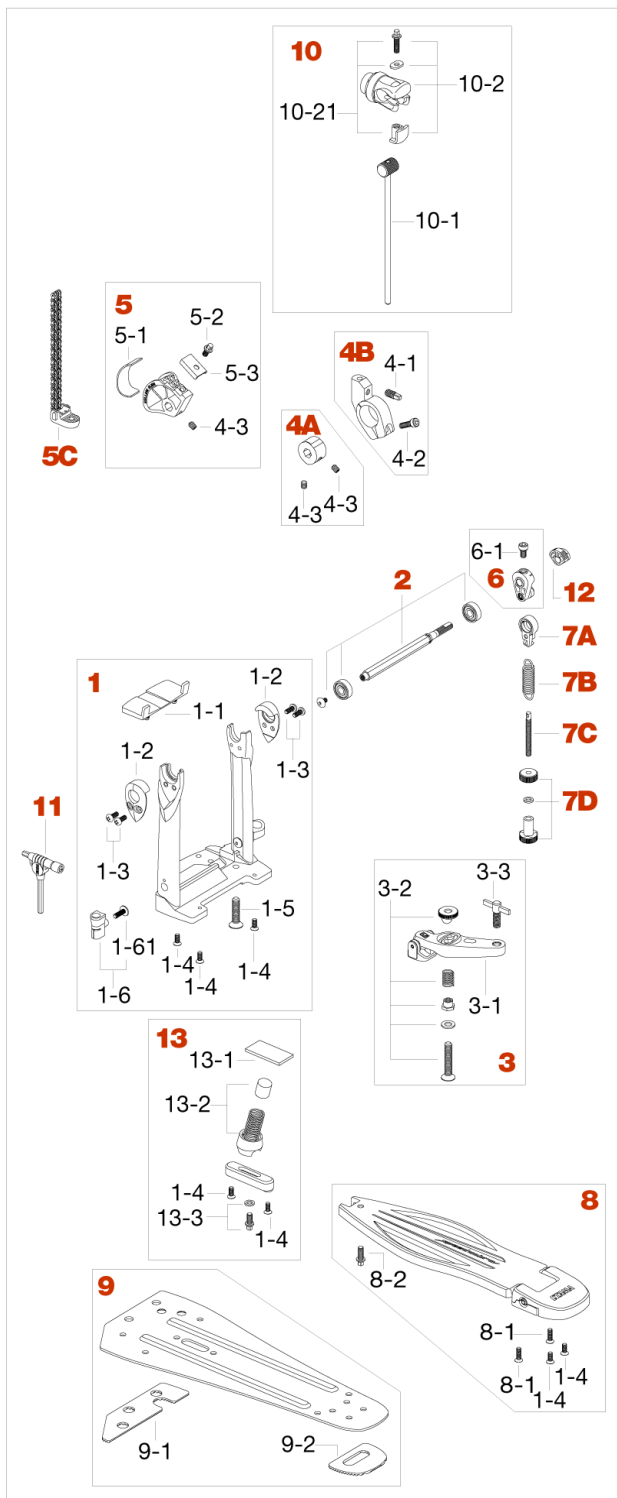

# HP910LN Single Pedal

2015年9月生産～

No.	品番	品名	税込価格 (税抜価格)
<b>1</b>	HP91N1	フレームアッセンブリー (シングルペダル用)	¥4,950 (¥4,500)
1-1	HP9N11	ラバープレート	¥440 (¥400)
1-2	HP91F3	メタルベアリングカバー (1個)	¥1,100 (¥1,000)
1-3	B512NP	ナベ小ネジ (M5x12mm、2本セット) ニッケル	¥220 (¥200)
1-4	S512	皿ネジ (M5x12mm)	¥55 (¥50)
1-5	L835	皿ネジ (M8x35mm)	¥110 (¥100)
1-6	HP9N16	ドラムハンマーホルダー	¥440 (¥400)
1-61	L516	六角穴付ボルト (M5 x 16mm)	¥330 (¥300)
<b>2</b>	HP9N2	シャフトアッセンブリー (ベアリング含む)	廃番/在庫無し
	< 上記代替品 >	HPDS12	¥2,970 (¥2,700)
<b>3</b>	HP9N3	パラクランプII Pro 一式	¥2,200 (¥2,000)
3-1	HP9N31	パラクランプII Pro 本体のみ	¥1,650 (¥1,500)
3-2	HP9-32	パラクランプII六角穴付ボルト (M8x47mm)、ワッシャー、スパーサー、スプリング、ナット	¥440 (¥400)
3-3	WS820	T型ボルト (M8x20mm)	廃番/在庫無し
	< 上記代替品 >	WS826 T型ボルト (M8x26mm)	¥220 (¥200)
<b>4A</b>	HP9N41	バリピッチピーターホルダー センターキャスト	¥1,100 (¥1,000)
<b>4B</b>	HP9142	アウターキャスト (角頭ボルト、六角穴付ボルト付)	¥1,100 (¥1,000)
4-1	S812SH	角頭ボルト (M8x12mm)	¥110 (¥100)
4-2	L620C	六角穴付ボルト (M6x20mm) クローム	¥275 (¥250)
4-3	S68	ホーローネジ (M6x8mm、1ヶ)	¥110 (¥100)
<b>5</b>	HP9N5R	ライトスプロケットカムアッセンブリー	¥4,950 (¥4,500)
5-1	FPP	チェーンペダル用フェルトパッド	¥330 (¥300)
5-2	MS610SHP	角頭ボルト (M6x10mm)、2本	¥165 (¥150)
5-3	HP9N54	チェーン押えカバーのみ	¥440 (¥400)
<b>5C</b>	HP91N5C	チェーンアッセンブリー	¥2,750 (¥2,500)
<b>6</b>	HP9N6	スピードリング	¥1,650 (¥1,500)
6-1	L612C	六角穴付ボルト (M6x12mm) クローム	¥330 (¥300)
<b>7A</b>	HP9N71	クイックフックのみ	¥1,100 (¥1,000)
<b>7B</b>	HP910-7S	スプリングのみ	¥770 (¥700)
<b>7C</b>	HP9N7C	テンションアジャストボルト	¥440 (¥400)
<b>7D</b>	HP9N7D	テンションアジャストナット、ワッシャー	¥440 (¥400)
<b>8</b>	HP91N8	フットボードのみ、角頭ボルト、皿ネジ付	¥6,600 (¥6,000)
8-1	S516	皿ネジ (M5x16mm)	¥55 (¥50)
8-2	MS615SH	角頭ボルト (M6x15mm)	¥110 (¥100)
<b>9</b>	HP91N9	スタビライズプレート一式	¥4,400 (¥4,000)
9-1	HP9N91	ラバープレート (つま先側)	¥660 (¥600)
9-2	HP9N92	ラバープレート (カカト側)	¥550 (¥500)
<b>10</b>	CB900AS	アキュストライクコブラピーター (ラバー)	¥3,630 (¥3,300)
10-1	CB9AS1	ピーターシャフトのみ (頭部ゴールド)	¥1,320 (¥1,200)
10-2	CB900ASH	アキュストライクコブラピーターヘッド (ラバー)	¥2,420 (¥2,200)
10-21	CB9AS2	角頭ボルト (M6x20mm)、ワッシャー、シルバーナットアッセンブリー	¥770 (¥700)
<b>11</b>	DH7	ドラムハンマー	¥1,045 (¥950)
<b>12</b>	AMC2	アングルメモリーキャップ	¥220 (¥200)
<b>13</b>	CC900S	コブラ・コイル	¥2,200 (¥2,000)
13-1	FPCC	コブラ・コイルフェルト (フットボード裏)	¥220 (¥200)
13-2	CC900S3	コブラ・コイルスプリングアッセンブリー	¥660 (¥600)
13-3	MS612SHW	角頭ボルト (M6x12mm)、ワッシャーセット	¥165 (¥150)