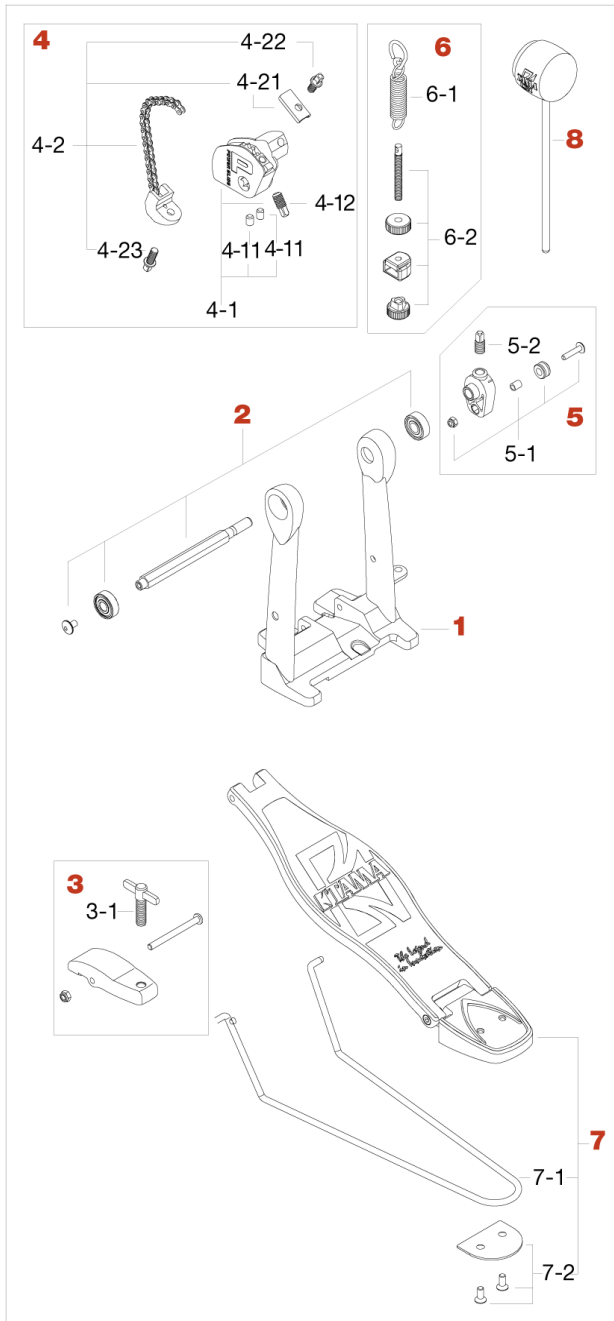

HP30 Single Pedal

No.	品番	品名	税込価格 (税抜価格)
1	HP301	フレームのみ	¥2,200 (¥2,000)
2	HP302	シャフト・アセンブリー	¥1,980 (¥1,800)
3	HP303	フープランプ・アセンブリー	¥880 (¥800)
3-1	WS826	T型ボルト (M8x26mm)	¥220 (¥200)
4	HP305	スプロケット、チェーンアセンブリー	¥2,640 (¥2,400)
4-1	HP3051	スプロケットのみ	¥1,320 (¥1,200)
4-11	S68	ホーローネジ (M6x8mm)	¥110 (¥100)
4-12	S812SH	角頭ボルト (M8x12mm)	¥110 (¥100)
4-2	HP2-52	チェーンアセンブリー	¥1,430 (¥1,300)
4-21	HP2-521	チェーン押えカバーのみ	¥110 (¥100)
4-22	MS610SHP	角頭ボルト (M6x10mm)、2本	¥165 (¥150)
4-23	MS615SH	角頭ボルト (M6x15mm)	¥110 (¥100)
5	HP2-6	ロッカーカムアセンブリー	¥550 (¥500)
5-1	HP2-61	プラスチックローラーアセンブリー	¥220 (¥200)
5-2	S812SH	角頭ボルト (M8x12mm)	¥110 (¥100)
6	HP2-7	スプリングアセンブリー	¥880 (¥800)
6-1	HP2-71	スプリング、フックセット	¥440 (¥400)
6-2	HP2-72	スプリングタイトアセンブリー	¥550 (¥500)
7	HP307	フットボードアセンブリー	¥3,850 (¥3,500)
7-1	HP10-AM	ラジアスロッド	¥1,100 (¥1,000)
7-2	HP20-83	ロッドカバー (ビス付)	¥220 (¥200)
8	DS30	デュアルサイドピーター	¥2,970 (¥2,700)