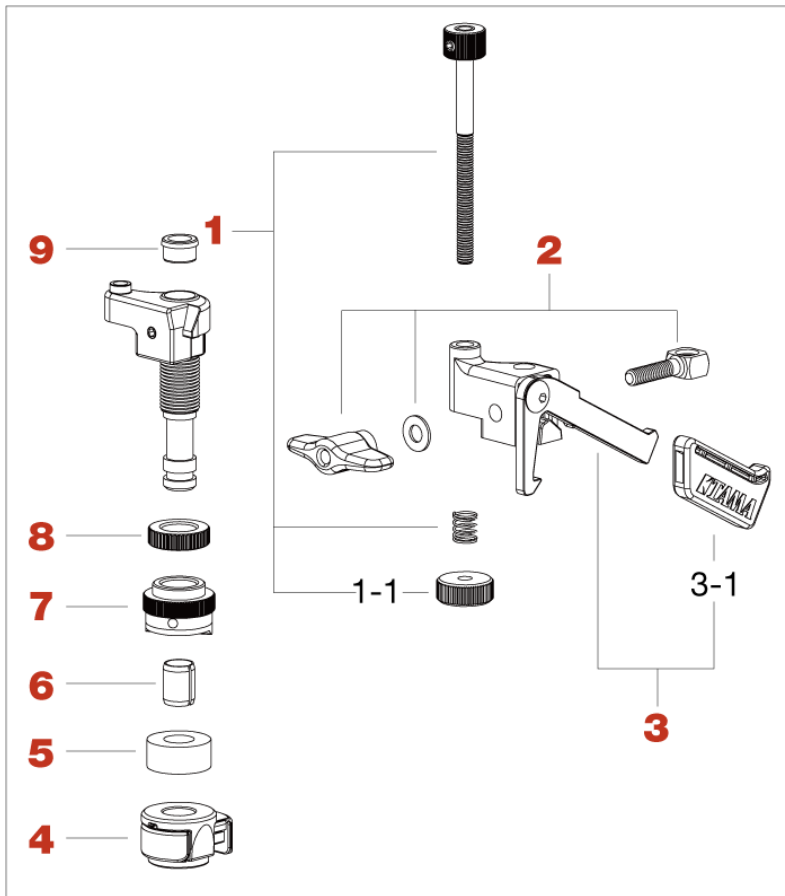

STDC7 Sizzle Touch Drop Clutch

No.	品番	品名	税込価格 (税抜価格)
1	STDC7AB	アジャストボルト・アッセンブリー	¥770 (¥700)
1-1	RNN6	ナイロンラウンドナット (M6)	¥220 (¥200)
2	EBA624WN	アイボルト (M6 x24mm)、ワッシャー、T型ナット・アッセンブリー	¥385 (¥350)
3	STDC7U	アッパーパーツ・アッセンブリー	¥2,200 (¥2,000)
3-1	STDC7U1	ラバーキャップ	¥330 (¥300)
4	QHC7ST	シンバルストッパー	¥880 (¥800)
5	CL08-13P	フェルトワッシャー (2ヶ)	¥220 (¥200)
6	SLC085	プラスチックカラー	¥165 (¥150)
7	QHC7AN	調整ナット (M14)	¥440 (¥400)
8	QHC7LN	ロックナット (M14 1ヶ)	¥275 (¥250)
9	STDC7RS	ラバースリーブ	¥110 (¥100)