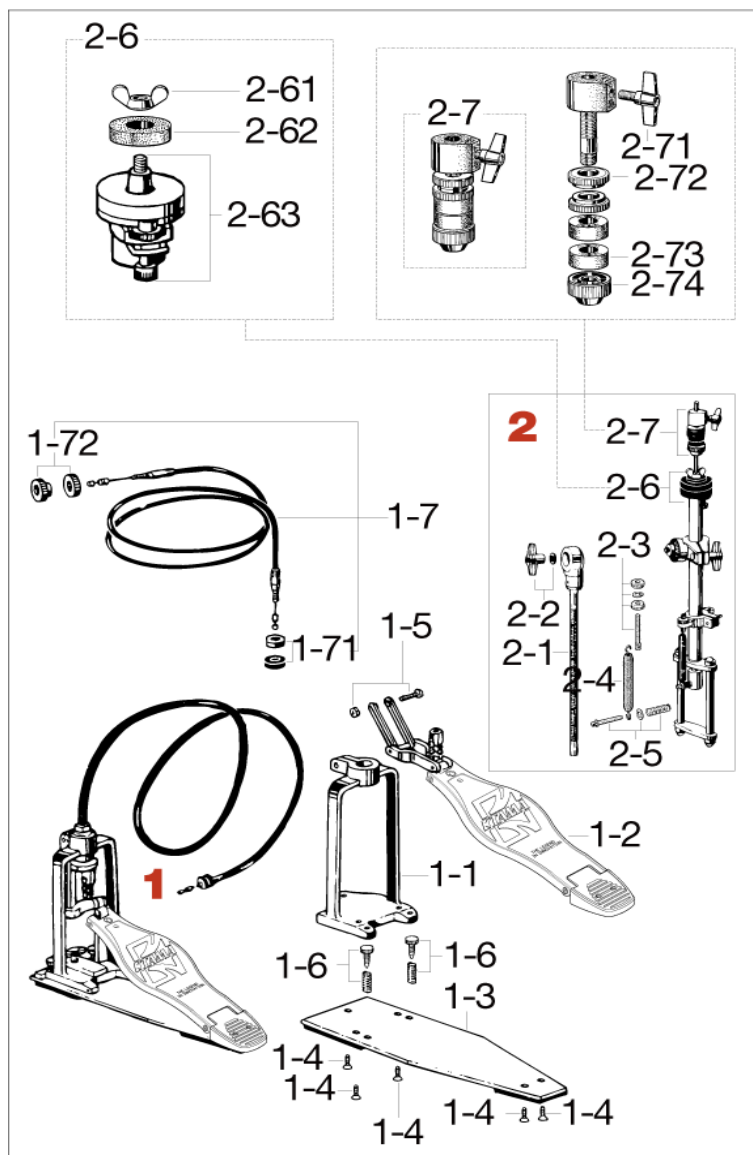

HH95CH Remote Hihat Stand <廃番>

No.	品番	品名	税込価格 (税抜価格)
1	HH95CH-1	ペダルプレート・アッセンブリー(ケーブル付)	廃番/在庫無し
1-1	HH95CH-11	ベース本体	廃番/在庫無し
1-2	HH95CH-12	ペダルプレート一式	廃番/在庫無し
1-3	HH95CH-13	ベース板のみ	廃番/在庫無し
1-4	S516	皿ネジ (M5x16mm)	¥55 (¥50)
1-5	HH95-23	ボルト、ナット	廃番/在庫無し
1-6	7114SP	アンカー、スプリング (1個)	¥440 (¥400)
1-7	HH95CH-3	ケーブル	廃番/在庫無し
1-71	HH95CH-32	ナット、ラバーブロック	廃番/在庫無し
1-72	HH95CH-33	コネクティングナット(2個)	廃番/在庫無し
2	HH95CH-2	ケーブルハット上段一式	廃番/在庫無し
2-1	HH95CH-21	ブームロッドのみ	廃番/在庫無し
2-2	WN8W	T型ナット(M8)、ワッシャー	¥275 (¥250)
2-3	HH95CH-23	テンションアジャストナット、ボルト	廃番/在庫無し
2-4	HH95CH-24	スプリング	廃番/在庫無し
2-5	HH95CH-25	コネクティングボルト、ワッシャー、スプリング	廃番/在庫無し
2-6	SB15TC	ハイハットボトム一式 (HH95CH用)	廃番/在庫無し
2-61	TN10	T型ナット(10mm)	¥110 (¥100)
2-62	6515-20	フェルトワッシャー	廃番/在庫無し
2-63	SB15T	セーフティーボトム	廃番/在庫無し
2-7	CL08	ハイハットクラッチ	¥2,420 (¥2,200)
2-71	TS610	T型ボルト(M6x10mm)	¥275 (¥250)
2-72	CL08-12	クラッチロックナット(1ヶ)	¥220 (¥200)
2-73	CL08-13P	フェルトワッシャー(2ヶ)	¥220 (¥200)
2-74	CL08-14	ボトムロックナット	¥330 (¥300)