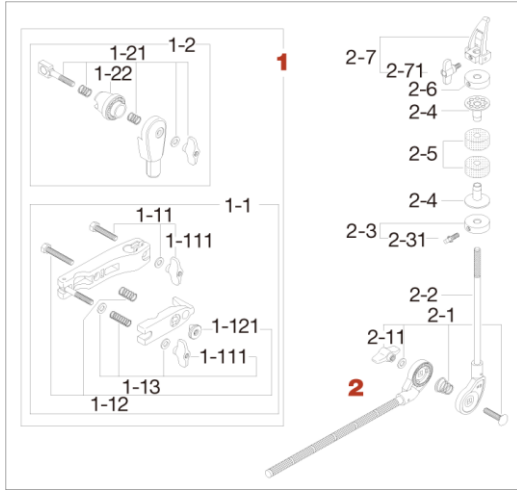

Closed Hi-Hat Attachment MXA63E

| No.      | 品番        | 品名  | 税込価格 (税抜価格)     |
|----------|-----------|---|-----------------|
| <b>1</b> | MC66      | ユニバーサル・クランプ                                 | ¥6,050 (¥5,500) |
| 1-1      | MC61      | マルチクランプ                                     | ¥4,400 (¥4,000) |
| 1-11     | HB840WN8  | ボルト (M8x40mm)、ワッシャー、<br>T型ナット・アッセンプリー       | ¥385 (¥350)     |
| 1-111    | WN8P      | T型ナット (2ヶ)                                  | ¥440 (¥400)     |
| 1-12     | HB855RN8T | ボルト (M8x55mm)、スプリング、<br>ラウンドナット・アッセンプリー     | ¥440 (¥400)     |
| 1-121    | RN8       | ラウンドナット (M8)                                | ¥220 (¥200)     |
| 1-13     | WN8SPW    | ワッシャー(x2)、スプリング、T型ナット                       | ¥330 (¥300)     |
| 1-2      | MTA6      | ブームフィルター・アッセンプリー                            | ¥1,980 (¥1,800) |
| 1-21     | EBA8WN8T  | アイボルト、スプリング(x2)、ワッシャー、<br>T型ナット・アッセンプリー     | ¥605 (¥550)     |
| 1-22     | EHZN2     | ブームフィルターのみ                                  | ¥990 (¥900)     |
| <b>2</b> | MXA63E-2  | クローズド・ハイハット                                 | ¥6,050 (¥5,500) |
| 2-1      | B835WN8T  | ボルト (M8x35mm)、スプリング、ワッシャー、<br>T型ナット・アッセンプリー | ¥385 (¥350)     |
| 2-11     | WN8P      | T型ナット (2ヶ)                                  | ¥440 (¥400)     |
| 2-2      | CSA30E-11 | ロッドのみ                                       | ¥1,320 (¥1,200) |
| 2-3      | CSA30-12  | メタルワッシャー (角頭ボルト付)                           | ¥385 (¥350)     |
| 2-31     | MS615SH   | 角頭ボルト (M6x15mm)                             | ¥110 (¥100)     |
| 2-4      | CSA30-13  | シンバルボトム                                     | ¥220 (¥200)     |
| 2-5      | 7081P     | フェルトワッシャー(2個)                               | ¥385 (¥350)     |
| 2-6      | MXA63E-26 | メタルワッシャー                                    | 廃番/在庫無し         |
| 2-7      | MXA63E-27 | テンションレバー・アッセンプリー                            | 廃番/在庫無し         |
| 2-71     | TS610     | T型ボルト (M6x10mm)                             | ¥275 (¥250)     |