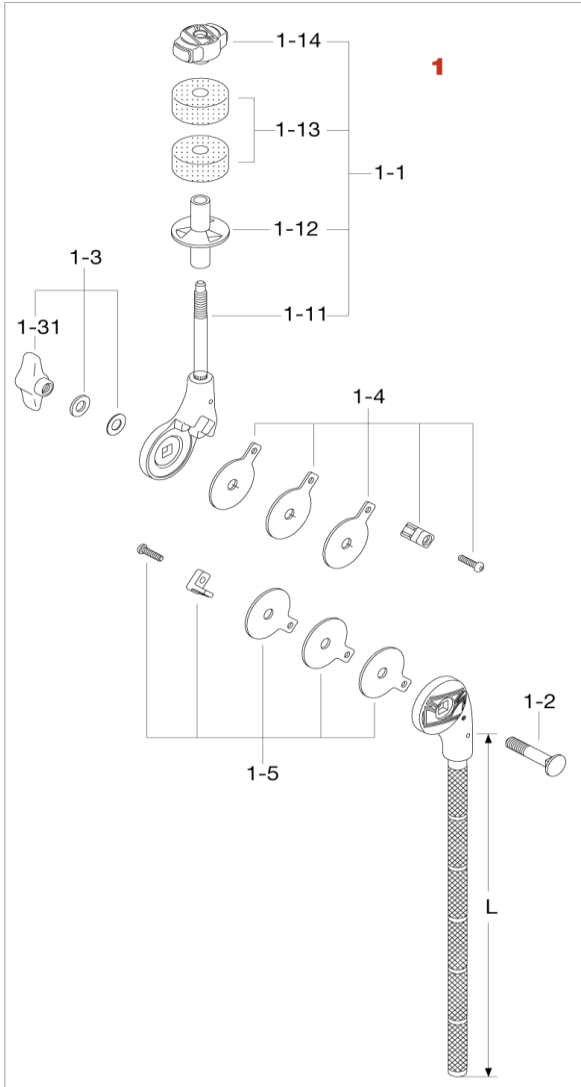

## Boom Arm MCB30EN/MCB45EN

No.	品番	品名	税込価格 (税抜価格)
1	MCB30EN	ブームアームCA30EN用(L:300mm)	¥6,380 (¥5,800)
1	MCB45EN	ブームアームCA45EN用(L:450mm)	¥6,710 (¥6,100)
1-1	CT44Q	シンバルティルター・アッセンブリー	¥2,530 (¥2,300)
1-11	CT44-11N	シンバルティルターのみ	¥1,100 (¥1,000)
1-12	RB8P	シンバルボトム(M8、2ヶ)	¥440 (¥400)
1-13	7081P	フェルトワッシャー(2ヶ)	¥385 (¥350)
1-14	QC8	クイックセット・シンバルメイト	¥660 (¥600)
1-2	B840	ボルト(M8x40mm)	¥110 (¥100)
1-3	WN8WTW	T型ナット(M8)、ワッシャー、薄ワッシャー・アッセンブリー	¥660 (¥600)
1-31	WN8P	T型ナット(M8,2ヶ)	¥440 (¥400)
1-4	CT44-FPC	摩擦板(クロム)、プレート&ボルトセット	¥440 (¥400)
1-5	CT44-FPB	摩擦板(ブラック)、プレート&ボルトセット	廃番/在庫無し
	<上記代替品>	CT44-FPC	¥440 (¥400)