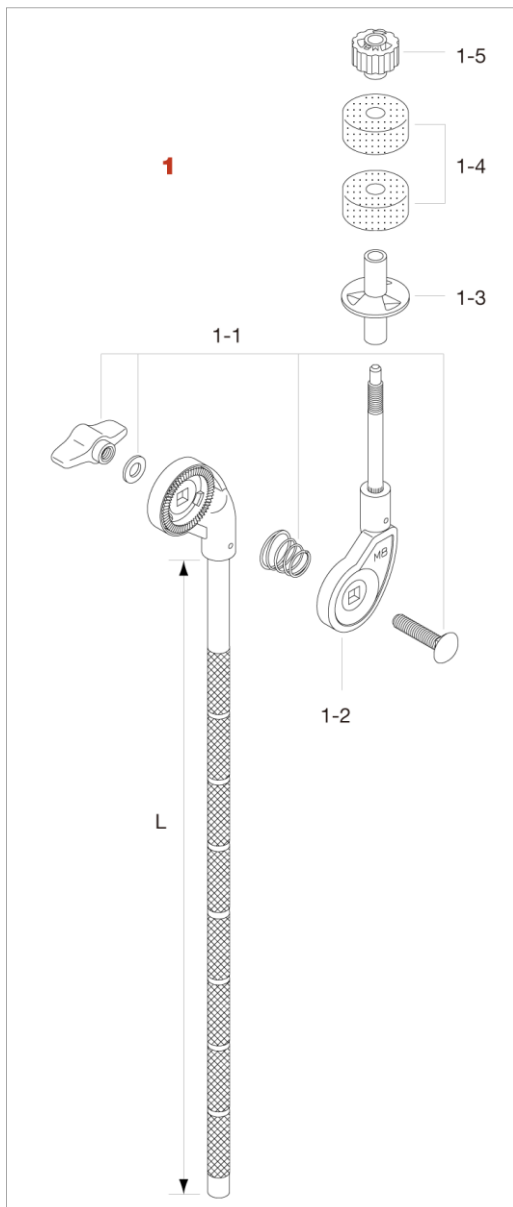

## Boom Arm (M8) MCB30E/MCB45E

No.	品番	品名	税込価格 (税抜価格)
1	MCB30E	ブームアーム (300mm)	廃番/在庫無し
1	MCB30EN	ブームアーム<上記代替品>	¥6,380 (¥5,800)
1	MCB45E	ブームアーム (450mm)	廃番/在庫無し
1	MCB45EN	ブームアーム<上記代替品>	¥6,710 (¥6,100)
1-1	B835WN8T	ボルト (M8x35L)、スプリング、ワッシャー、T型ナット・アッセンブリー	¥385 (¥350)
1-2	CT44-11	シンバルティルターのみ	¥880 (¥800)
1-3	RB8P	シンバルボトム (M8、2個)	¥440 (¥400)
1-4	7081P	フェルトワッシャー (2個)	¥385 (¥350)
1-5	CM8P	シンバルメイト (M8、2個)	¥418 (¥380)