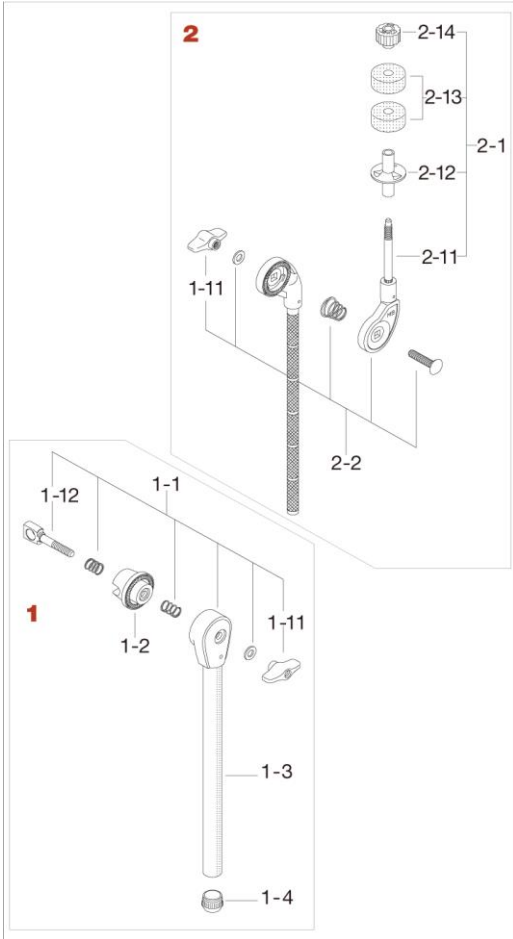

Cymbal Attachment CA20/CA35

No.	品番	品名	税込価格 (税抜価格)
1	MTA30E	ラチェットアーム	¥4,180 (¥3,800)
1-1	EBA8WN8T	アイボルト、スプリング(x2)、ワッシャー、 T型ナット・アッセンブリー	¥605 (¥550)
1-11	WN8P	T型ナット (M8、2ヶ)	¥440 (¥400)
1-12	EBA846	アイボルト (M8 x 46mm)	¥385 (¥350)
1-2	EHZN3	ブームフィルターののみ	¥990 (¥900)
1-3	MTA30E1	ラチェットアームのみ	¥2,640 (¥2,400)
1-4	IRC19S	ナイロンキャップ(19.1mm)	¥220 (¥200)
2	MCB30EB	ブームアーム	¥3,520 (¥3,200)
2-1	CT44	シンバルティルター・アッセンブリー	廃番/在庫無し
2-11	CT44-11	シンバルティルターのみ	¥880 (¥800)
2-12	RB8P	シンバルボトム (M8、2個)	¥440 (¥400)
2-13	7081P	フェルトワッシャー (2個)	¥385 (¥350)
2-14	CM8P	シンバルメイト (M8、2個)	¥418 (¥380)
2-2	B835WN8T	ボルト (M8x35L)、スプリング、ワッシャー、 T型ナット・アッセンブリー	¥385 (¥350)

No.	品番	品名	税込価格 (税抜価格)
1	MTA45E	ラチェットアーム	¥2,860 (¥2,600)
1-1	EBA8WN8T	アイボルト、スプリング(x2)、ワッシャー、 T型ナット・アッセンブリー	¥605 (¥550)
1-11	WN8P	T型ナット (M8、2ヶ)	¥440 (¥400)
1-12	EBA846	アイボルト (M8 x 46mm)	¥385 (¥350)
1-2	EHZN3	ブームフィルターののみ	¥990 (¥900)
1-3	MTA45E1	ラチェットアームのみ	¥2,750 (¥2,500)
1-4	IRC19S	ナイロンキャップ(19.1mm)	¥220 (¥200)
2	MCB45EB	ブームアーム	廃番/在庫無し
2-1	CT44	シンバルティルター・アッセンブリー	廃番/在庫無し
2-11	CT44-11	シンバルティルターのみ	¥880 (¥800)
2-12	RB8P	シンバルボトム (M8、2個)	¥440 (¥400)
2-13	7081P	フェルトワッシャー (2個)	¥385 (¥350)
2-14	CM8P	シンバルメイト (M8、2個)	¥418 (¥380)
2-2	B835WN8T	ボルト (M8x35L)、スプリング、ワッシャー、 T型ナット・アッセンブリー	¥385 (¥350)