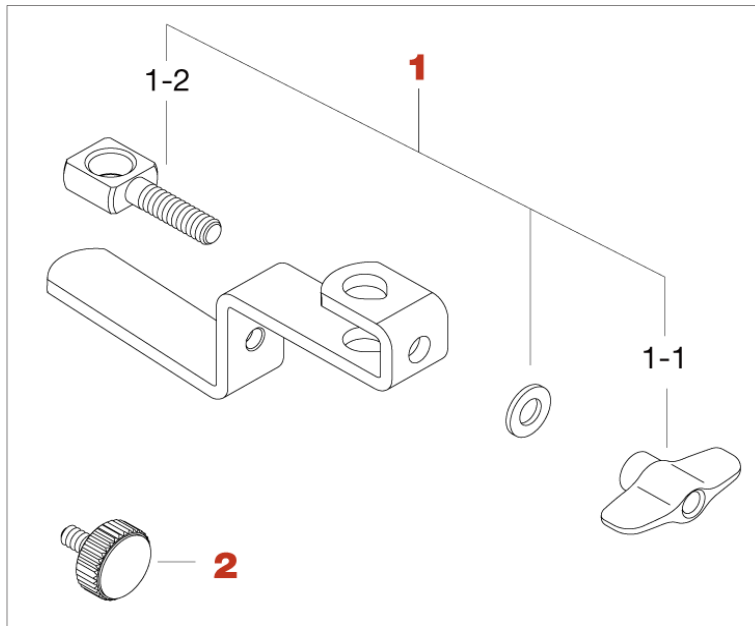

RWH10 Rhythm Watch Holder

No.	品番	品名	税込価格 (税抜価格)
1	EBA830WN	アイボルト、ワシャー、ナットアッセンブリー	¥880 (¥800)
1-1	WN8P	T型ナット (M8,2ヶ)	¥440 (¥400)
1-2	EBA830	アイボルト (M8x30mm)	¥330 (¥300)
2	PTS612	ナールノブ (M6X12mm)	¥385 (¥350)