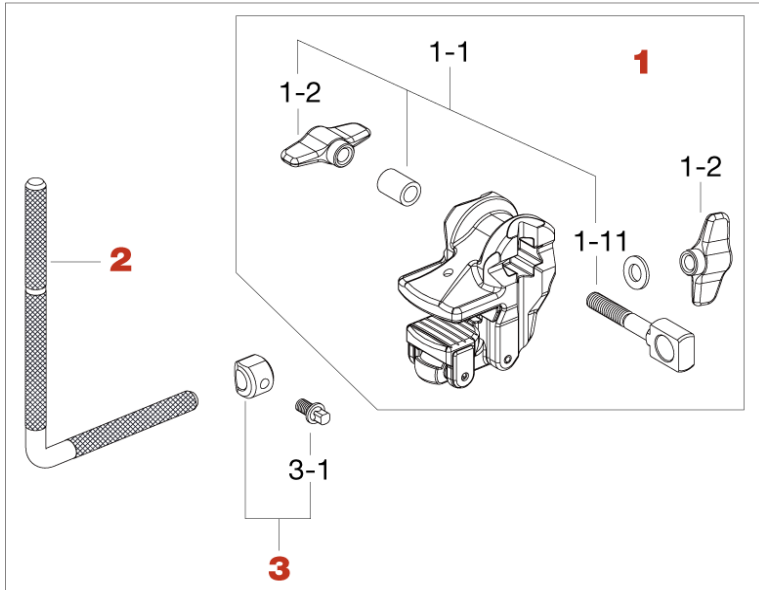

## CBH50 Cowbell Attachment

No.	品番	品名	税込価格 (税抜価格)
<b>1</b>	MC9	フープマウントホルダー	¥5,060 (¥4,600)
1-1	EBA8WN8C	アイボルト、T型ナット、カラー・アッセンブリー	¥1,320 (¥1,200)
1-11	EBA846	アイボルト	¥385 (¥350)
1-2	WN8P	T型ナット (M8、2ヶ)	¥440 (¥400)
<b>2</b>	LCB	カウベル用Lロッド	¥1,760 (¥1,600)
<b>3</b>	ML09	メモリーロック	¥880 (¥800)
3-1	MS610SHP	角頭ボルト (M6x10mm)、2本	¥165 (¥150)