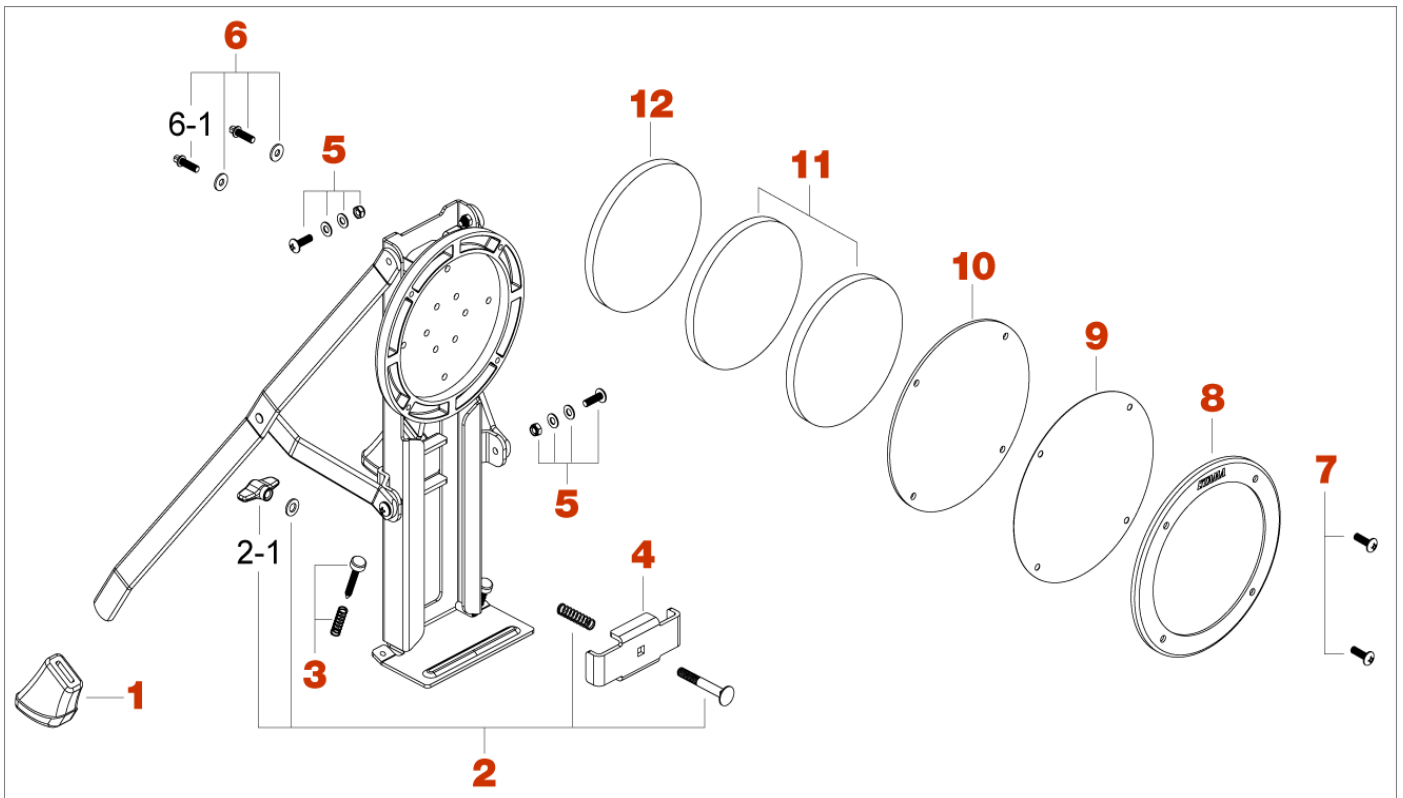

# TTBD6 Solid Kick Bass Pad

2021年11月～

| No. | 品番         | 品名  | 税込価格 (税抜価格)     |
|-----|------------|---|-----------------|
| 1   | RFTTB6P    | 脚ゴム (2pcs/set)                                  | ¥1,320 (¥1,200) |
| 2   | B860WN8SW  | ボルト (M8x60mm), スプリング, ワッシャー, T型ナット              | ¥990 (¥900)     |
| 2-1 | WN8P       | T型ナット (2pcs/set)                                | ¥440 (¥400)     |
| 3   | ABS640     | アンカーボルト、スプリング                                   | ¥275 (¥250)     |
| 4   | TTBD6SP    | スライダプレートのみ                                      | ¥1,100 (¥1,000) |
| 5   | PS620NWNP  | トラスねじ (M6x20mm), ナイロンワッシャー, ナイロンナット (2set/pack) | ¥660 (¥600)     |
| 6   | MS620SHLWP | 角頭ボルト (M6x20mm), メタルワッシャー大 (2set/pack)          | ¥440 (¥400)     |
| 6-1 | MS620SH    | 角頭ボルト (M6x20mm)                                 | ¥165 (¥150)     |
| 7   | PS620NP    | トラスねじ (M6x20mm) (2pcs/set)                      | ¥275 (¥250)     |
| 8   | TTBD6H     | バスパッド フープのみ                                     | ¥2,200 (¥2,000) |
| 9   | TTBC6      | バスパッド カバークロス                                    | ¥660 (¥600)     |
| 10  | TTBR6      | バスパッド ラバーパッド                                    | ¥2,750 (¥2,500) |
| 11  | TTBS6P     | バスパッド ソフトスポンジ (2pcs/set)                        | ¥660 (¥600)     |
| 12  | TTBHS6     | バスパッド ハードスポンジ                                   | ¥1,100 (¥1,000) |