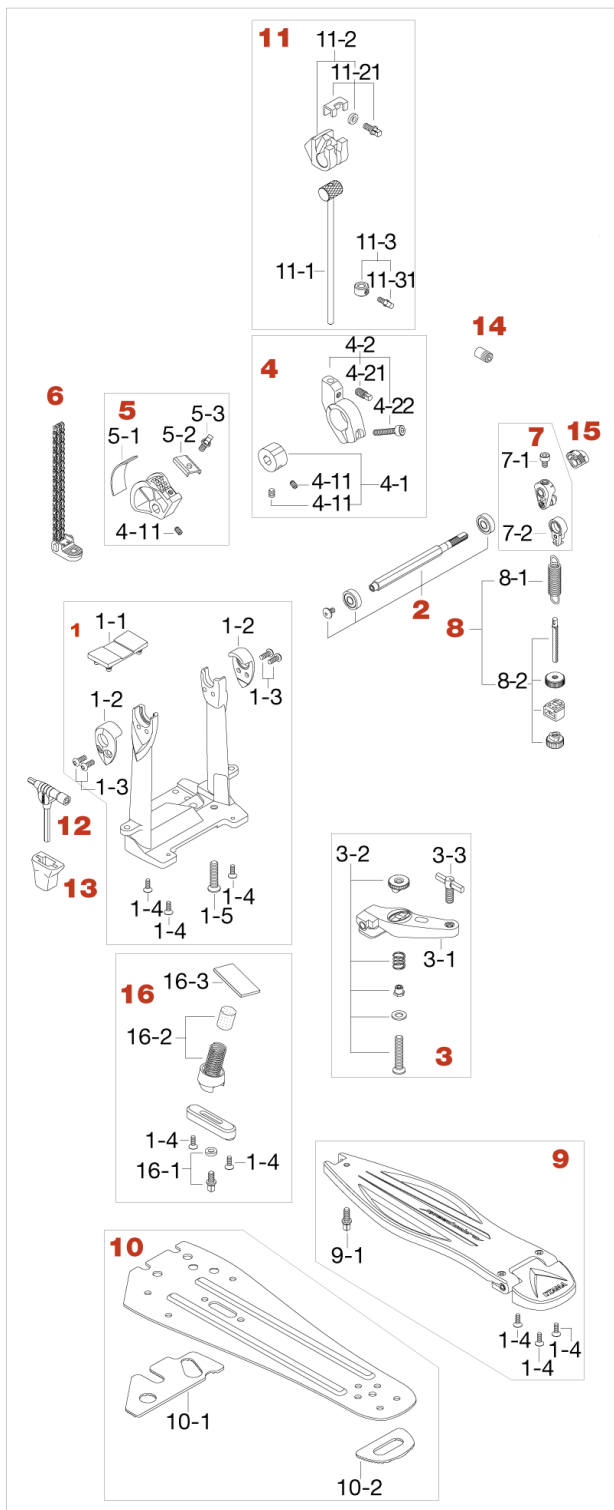

# HP910LS Single Pedal

2010年6月生産～2011年2月生産

No.	品番	品名	税込価格 (税抜価格)
<b>1</b>	HP91F	フレームアセンブリー	¥3,850 (¥3,500)
1-1	HP9-12	ラバープレート	¥385 (¥350)
1-2	HP91F3	メタルベアリングカバー	¥1,100 (¥1,000)
1-3	B512NP	ナベ小ネジ (M5x12mm、2本セット)	¥220 (¥200)
1-4	S512	皿ネジ (M5x12mm)	¥55 (¥50)
1-5	L835	皿ネジ (M8x35mm)	¥110 (¥100)
<b>2</b>	HP912	シャフトアセンブリー (ベアリング含む)	¥2,200 (¥2,000)
<b>3</b>	HP9-3	バラクランプII一式	廃番/在庫無し
	<上記代替品>	HP9N3 バラクランプII Pro 一式	¥2,200 (¥2,000)
3-1	HP9-31	バラクランプII本体のみ	廃番/在庫無し
	<上記代替品>	HP9N31 バラクランプII Pro 本体のみ	¥1,650 (¥1,500)
3-2	HP9-32	バラクランプII六角穴付ボルト (M8x47mm)、ワッシャー、スペーサー、スプリング、ナット	¥440 (¥400)
3-3	WS820	T型ボルト (M8x20mm)	廃番/在庫無し
	<上記代替品>	WS826 T型ボルト (M8x26mm)	¥220 (¥200)
<b>4</b>	HP914	バリピッチピーターホルダー一式	¥1,980 (¥1,800)
4-1	HP9-41	センターキャスティング (ホーローネジ付)	¥990 (¥900)
4-11	S68	ホーローネジ (M6x8mm、1ヶ)	¥110 (¥100)
4-2	HP9142	アウターキャスティング (角頭ボルト、六角穴付ボルト付)	¥1,100 (¥1,000)
4-21	S812SH	角頭ボルト (M8x16mm)	¥110 (¥100)
4-22	L620C	六角穴付ボルト (M6x20mm、クローム)	¥275 (¥250)
<b>5</b>	HP915	ライトスプロケットカムアセンブリー	¥4,950 (¥4,500)
5-1	FP91	フェルトパッド	¥330 (¥300)
5-2	HP9152	チェーン押えカバーのみ	¥330 (¥300)
5-3	MS610SHP	角頭ボルト (M6x10mm、2本セット)	¥165 (¥150)
<b>6</b>	HP916	チェーン・アセンブリー	¥2,750 (¥2,500)
<b>7</b>	HP9SN	スピードリング・アセンブリー	¥2,750 (¥2,500)
7-1	L610	六角穴付ボルト (M6x10mm)	廃番/在庫無し
	<上記代替品>	L612C 六角穴付ボルト (M6x12mm) クローム	¥330 (¥300)
7-2	HP9-71	クイックフックのみ	¥550 (¥500)
<b>8</b>	HP918	スプリング・アセンブリー (クイックフックなし)	¥1,320 (¥1,200)
8-1	HP910-7S	スプリングのみ	¥770 (¥700)
8-2	HP900-77	スプリングタイト・アセンブリー	¥770 (¥700)
<b>9</b>	HP919	フットボード (皿ネジ付)	¥5,500 (¥5,000)
9-1	MS615SH	角頭ボルト (M6x15mm)	¥110 (¥100)
<b>10</b>	HP9110	スタビライズプレート一式	¥4,400 (¥4,000)
10-1	HP91102	ラバープレート (フロント)	¥330 (¥300)
10-2	HP91103	ラバープレート (リア)	¥330 (¥300)
<b>11</b>	PB90F	プロジェクター・ピーター (スピードコブラ用)	廃番/在庫無し
11-1	PB911	ピーターシャフトのみ	¥1,100 (¥1,000)
11-2	PB90FH	プロジェクター・ピーターヘッド (スピードコブラ用)	廃番/在庫無し
11-21	PB91121	角頭ボルト (M6x12mm)、ワッシャー、メタルフック	¥220 (¥200)
11-3	BC7	ピーターバランス	¥605 (¥550)
11-31	S58	角頭ボルト (M5x8mm)	¥165 (¥150)
<b>12</b>	DH7	ドラムハンマー	¥1,045 (¥950)
<b>13</b>	HH5	ハンマーホルダー	¥550 (¥500)
<b>14</b>	TLK5	タイトロック	¥363 (¥330)
<b>15</b>	AMC2	アングルメモリーキャップ	¥220 (¥200)
<b>16</b>	CC900S	コブラ・コイル	¥2,200 (¥2,000)
16-1	MS612SHW	角頭ボルト (M6x12mm)、ワッシャーセット	¥165 (¥150)
16-2	CC900S3	コブラ・コイルスプリングアセンブリー	¥660 (¥600)
16-3	FPCC	コブラ・コイルフェルト (フットボード裏)	¥220 (¥200)