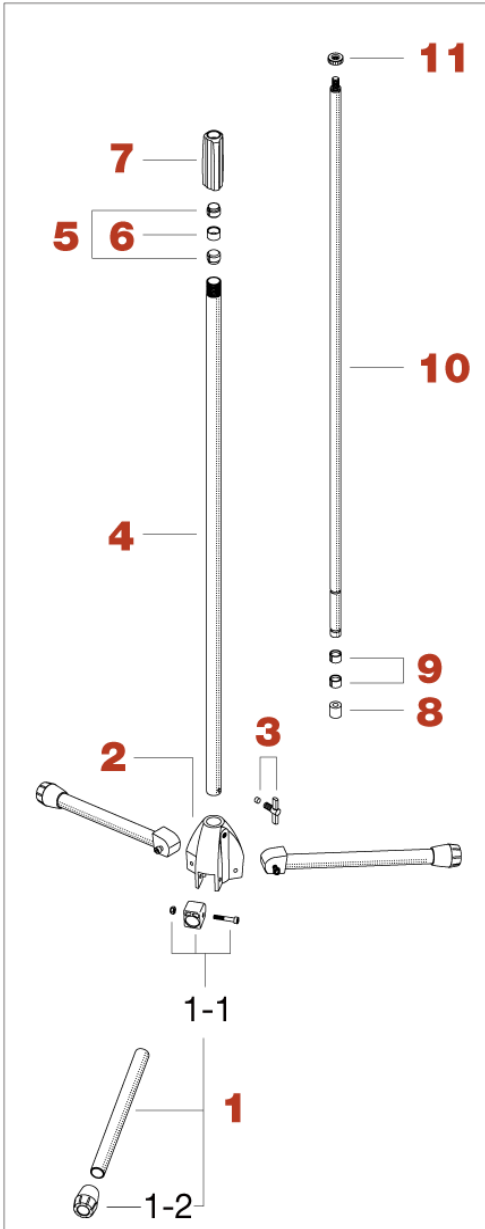

## MS900 Microphone Stand

No.	品番	品名	税込価格 (税抜価格)
<b>1</b>	MS900-1	脚部(1pc)	廃番/在庫無し
1-1	JBMS	脚棒取り付けブッシュ(ボルトナット付)	廃番/在庫無し
	<上記代替品>	JBMS2 脚棒取り付けブッシュ(ボルトナット付)	¥660 (¥600)
1-2	905-RF	脚ゴム(1pc)	¥220 (¥200)
<b>2</b>	BSMS1	ベース本体	廃番/在庫無し
<b>3</b>	105-TB	ベース用ボルト(ナイロンチップ付)	¥440 (¥400)
<b>4</b>	MS905-2	下段パイプ	廃番/在庫無し
<b>5</b>	905-PR2	締め付けプラスチック・リング(1pc)	廃番/在庫無し
<b>6</b>	905-MR	メタルリング	廃番/在庫無し
<b>7</b>	905-GP	グリップ	廃番/在庫無し
<b>8</b>	905-BB	ゴムクッション	廃番/在庫無し
<b>9</b>	905-PR1	抜止リング(1pc)	廃番/在庫無し
<b>10</b>	MS900-3	上段パイプ	廃番/在庫無し
<b>11</b>	905-LN	ロックナット(3/8")	¥330 (¥300)