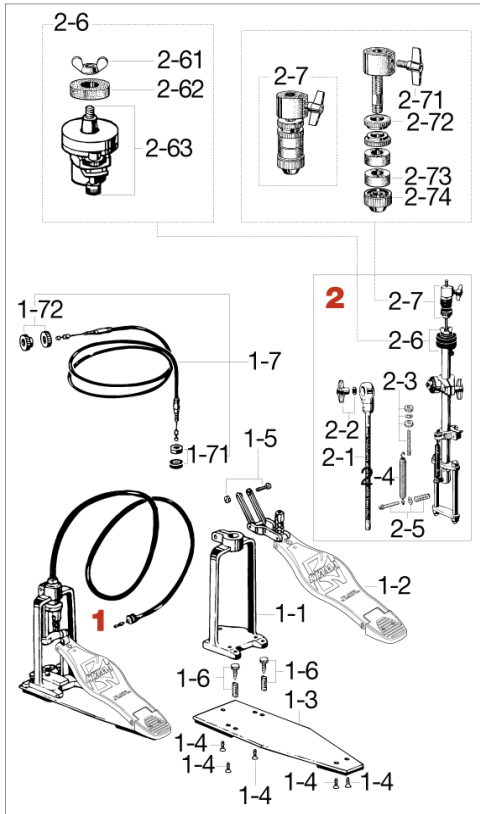

## HH95CH Remote Hihat Stand <廃番>

No.	品番	品名	税込価格 (税抜価格)
<b>1</b>	HH95CH-1	ペダルプレート・アッセンブリー(ケーブル付)	廃番/在庫無し
1-1	HH95CH-11	ベース本体	廃番/在庫無し
1-2	HH95CH-12	ペダルプレート一式	廃番/在庫無し
1-3	HH95CH-13	ベース板のみ	廃番/在庫無し
1-4	S516	皿ネジ (M5x16mm)	¥55 (¥50)
1-5	HH95-23	ボルト、ナット	廃番/在庫無し
1-6	7114SP	アンカー、スプリング (1個)	¥440 (¥400)
1-7	HH95CH-3	ケーブル	廃番/在庫無し
1-71	HH95CH-32	ナット、ラバーブロック	廃番/在庫無し
1-72	HH95CH-33	コネクティングナット(2個)	廃番/在庫無し
<b>2</b>	HH95CH-2	ケーブルハット上段一式	廃番/在庫無し
2-1	HH95CH-21	ブームロッドのみ	廃番/在庫無し
2-2	WN8W	T型ナット (M8)、ワッシャー	¥275 (¥250)
2-3	HH95CH-23	テンションアジャストナット、ボルト	廃番/在庫無し
2-4	HH95CH-24	スプリング	廃番/在庫無し
2-5	HH95CH-25	コネクティングボルト、ワッシャー、スプリング	廃番/在庫無し
2-6	SB15TC	ハイハットボトム一式 (HH95CH用)	廃番/在庫無し
2-61	TN10	T型ナット (10mm)	¥110 (¥100)
2-62	6515-20	フェルトワッシャー	廃番/在庫無し
2-63	SB15T	セーフティーボトム	廃番/在庫無し
2-7	CL08	ハイハットクラッチ	¥2,420 (¥2,200)
2-71	TS610	T型ボルト (M6x10mm)	¥275 (¥250)
2-72	CL08-12	クラッチロックナット (1ヶ)	¥220 (¥200)
2-73	CL08-13P	フェルトワッシャー (2ヶ)	¥220 (¥200)
2-74	CL08-14	ボトムロックナット	¥330 (¥300)