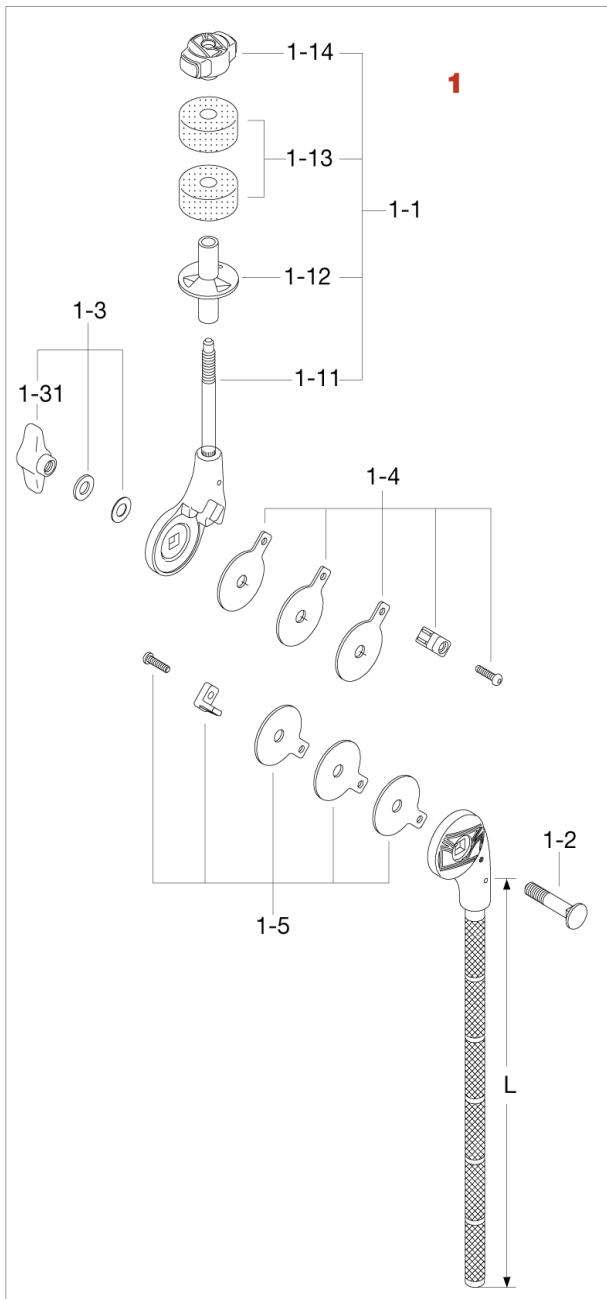

Boom Arm MCB30EN/MCB45EN

No.	品番	品名	税込価格 (税抜価格)
1	MCB30EN	ブームアームCA30EN用(L:300mm)	¥6,380 (¥5,800)
1	MCB45EN	ブームアームCA45EN用(L:450mm)	¥6,710 (¥6,100)
1-1	CT44Q	シンバルティルター・アッセンブリー	¥2,530 (¥2,300)
1-11	CT44-11N	シンバルティルターのみ	¥1,100 (¥1,000)
1-12	RB8P	シンバルボトム(M8、2ヶ)	¥440 (¥400)
1-13	7081P	フェルトワッシャー(2ヶ)	¥385 (¥350)
1-14	QC8	クイックセット・シンバルメイト	¥660 (¥600)
1-2	B840	ボルト(M8x40mm)	¥110 (¥100)
1-3	WN8WTW	T型ナット(M8)、ワッシャー、薄ワッシャー・アッセンブリー	¥660 (¥600)
1-31	WN8P	T型ナット(M8,2ヶ)	¥440 (¥400)
1-4	CT44-FPC	摩擦板(クローム)、プレート&ボルトセット	¥440 (¥400)
1-5	CT44-FPB	摩擦板(ブラック)、プレート&ボルトセット	廃番/在庫無し
	<上記代替品>	CT44-FPC	¥440 (¥400)