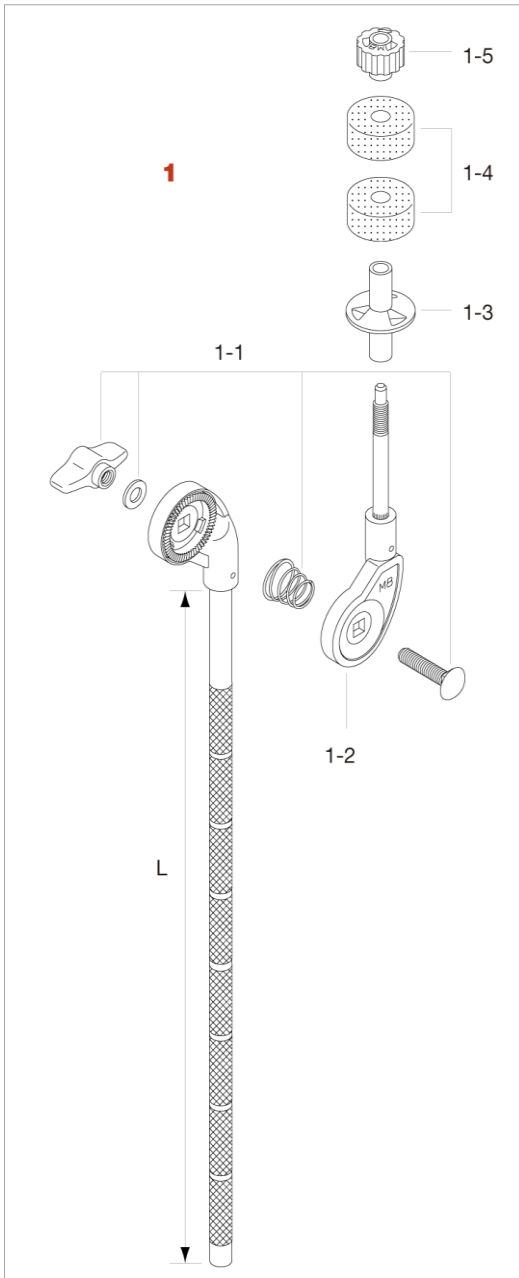

Boom Arm (M8) MCB30E/MCB45E

No.	品番	品名	税込価格 (税抜価格)
1	MCB30E	ブームアーム (300mm)	廃番/在庫無し
1	MCB30EN	ブームアーム<上記代替品>	¥6,380 (¥5,800)
1	MCB45E	ブームアーム (450mm)	廃番/在庫無し
1	MCB45EN	ブームアーム<上記代替品>	¥6,710 (¥6,100)
1-1	B835WN8T	ボルト (M8x35L)、スプリング、ワッシャー、T型ナット・アッセンブリー	¥385 (¥350)
1-2	CT44-11	シンバルフィルターののみ	¥880 (¥800)
1-3	RB8P	シンバルボトム (M8、2個)	¥440 (¥400)
1-4	7081P	フェルトワッシャー (2個)	¥385 (¥350)
1-5	CM8P	シンバルメイト (M8、2個)	¥418 (¥380)