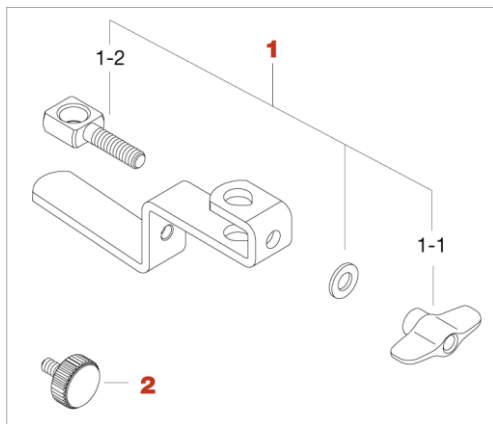

RWH10 Rhythm Watch Holder

No.	品番	品名	税込価格 (税抜価格)
1	EBA830WN	アイボルト、ワシャー、ナットアッセンブリー	¥880 (¥800)
1-1	WN8P	T型ナット (M8,2ヶ)	¥440 (¥400)
1-2	EBA830	アイボルト (M8x30mm)	¥330 (¥300)
2	PTS612	ナールノブ (M6X12mm)	¥385 (¥350)