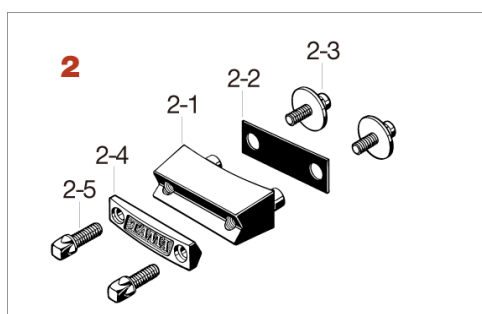

## Piccolo Strainer MPS30N,MCS50B

No.	品番	品名	税込価格 (税抜価格)
<b>1*</b>	MPS30N	ピッコロ・ストレイナー式	廃番/在庫無し
1-1*	MPS30N-1	ストレイナー・レバー部	廃番/在庫無し
1-2*	MPS30N-2	ストレイナー・ホルド部	廃番/在庫無し
1-21	MCS50A2	押え板	廃番/在庫無し
1-22	MS514SH	角頭ボルト (M5x14mm、1個)	¥220 (¥200)
1-3	MPS30-RP1	ラバープレート	廃番/在庫無し
1-3	MPS30-RP2	ラバープレート (ベルプラス用)	廃番/在庫無し
1-4**	MS414HSB	取付ネジ (M4x14mm ブラック、6~7mm木胴用)	¥22 (¥20)
1-4**	MS416HSB	取付ネジ (M4x16mm ブラック、ベルプラス用)	¥22 (¥20)
1-4**	MS410MSC	取付ネジ (M4x10mm ブラック、ローゼット付、メタル用)	¥33 (¥30)

\*クローム仕様 (MPS30、MPS30-1、MPS30-2) は廃番、在庫切れです。

\*\*MPS30N単品でご注文の場合はMS414HSBが付属となります。

No.	品番	品名	税込価格 (税抜価格)
<b>2</b>	MCS50B	固定側一式	廃番/在庫無し
	<上記代替品>	MUS50B	¥1,100 (¥1,000)
2-1	MCS50B1	ミドルプレート	廃番/在庫無し
2-2	MCS50A2	押え板	廃番/在庫無し
2-3	MS514SH	角頭ボルト (M5x14mm、1個)	¥220 (¥200)
2-4	MCS50B4	ラバープレート	廃番/在庫無し
2-5	MS414HSB	取付ボルト (M4x14mm ブラック、6~7mm木胴用)	¥22 (¥20)
2-5	MS412HSB	取付ボルト (M4x12mm ブラック、6~8mm木胴用)	¥22 (¥20)
2-5	MS48MSC	取付ネジ (M4x8mm ブラック、ローゼット付、メタル用)	廃番/在庫無し
	<上記代替品>	MS410MSC	¥33 (¥30)