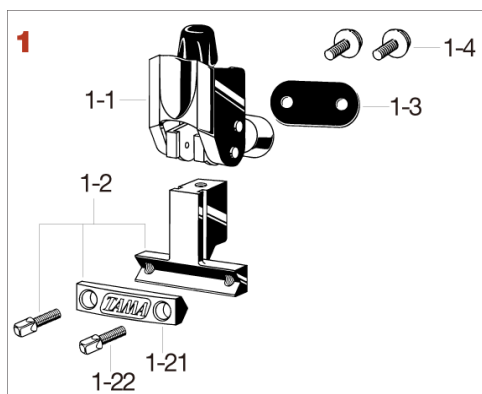

## Piccolo Strainer MPS30N,MCS50B

No.	品番	品名	税込価格 (税抜価格)
<b>1*</b>	MPS30N	ピッコロ・ストレイナー式	廃番/在庫無し
1-1*	MPS30N-1	ストレイナー・レバー部	廃番/在庫無し
1-2*	MPS30N-2	ストレイナー・ホルド部	廃番/在庫無し
1-21	MCS50A2	押え板	廃番/在庫無し
1-22	MS514SH	角頭ボルト (M5x14mm、1個)	¥220 (¥200)
1-3	MPS30-RP1	ラバープレート	廃番/在庫無し
1-3	MPS30-RP2	ラバープレート (ベルプラス用)	廃番/在庫無し
1-4**	MS414HSB	取付ネジ (M4x14mm ブラック、6~7mm木胴用)	¥22 (¥20)
1-4**	MS416HSB	取付ネジ (M4x16mm ブラック、ベルプラス用)	¥22 (¥20)
1-4**	MS410MSC	取付ネジ (M4x10mm ブラック、ローゼット付、メタル用)	¥33 (¥30)

\*クローム仕様 (MPS30、MPS30-1、MPS30-2) は廃番、在庫切れです。

\*\*MPS30N単品でご注文の場合はMS414HSBが付属となります。

No.	品番	品名	税込価格 (税抜価格)
<b>2</b>	MCS50B	固定側一式	廃番/在庫無し
	<上記代替品>	MUS50B	¥1,100 (¥1,000)
2-1	MCS50B1	ミドルプレート	廃番/在庫無し
2-2	MCS50A2	押え板	廃番/在庫無し
2-3	MS514SH	角頭ボルト (M5x14mm、1個)	¥220 (¥200)
2-4	MCS50B4	ラバープレート	廃番/在庫無し
2-5	MS414HSB	取付ボルト (M4x14mm ブラック、6~7mm木胴用)	¥22 (¥20)
2-5	MS412HSB	取付ボルト (M4x12mm ブラック、6~8mm木胴用)	¥22 (¥20)
2-5	MS48MSC	取付ネジ (M4x8mm ブラック、ローゼット付、メタル用)	廃番/在庫無し
	<上記代替品>	MS410MSC	¥33 (¥30)

\*MCS50B単品でご注文の場合はMS412HSBが付属となります。

MCS50B Hole Interval