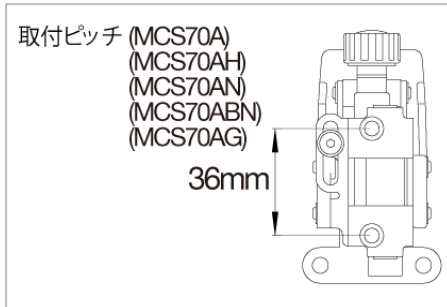

Quick Touch Strainer & Butt MCS70A, MCS70B

カムレバー・ストレイナー式

MCS70A クローム仕様

No.	品番	品名	税込価格 (税抜価格)
1	MCS70A	カムレバー・ストレイナー式	¥2,750 (¥2,500)
1-1	MUS80A-11	調整ネジ用キャップ	¥330 (¥300)
1-2	MUS80A-2	押え板	¥440 (¥400)
1-3	MS620SH	角頭ボルト (M6x20mm、1個)	¥165 (¥150)
1-4	MS414HSB	(M4x14mm ブラック、1個) スタークラシックパーチ (深さ4")・スーパースター・スタンダードメイプル用	¥22 (¥20)
1-4	MS412HSB	(M4x12mm ブラック、1個) スタークラシックメイプル (4") 用	¥22 (¥20)
1-4	MS410MSC	(M4x10mm ブラック、フロンズ・ステンレススティール用、ローゼット付、1個)	¥33 (¥30)

*MCS70A単品でご注文の場合はMS414HSBが付属となります。

MCS70AH ヘアラインニッケル仕様

No.	品番	品名	税込価格 (税抜価格)
1	MCS70AH	カムレバー・ストレイナー式	廃番/在庫無し
1-1	MUS80A-11	調整ネジ用キャップ	¥330 (¥300)
1-2	MUS80A-2H	押え板 (ヘアラインニッケル)	廃番/在庫無し
1-3	MS620SHH	角頭ボルト (ヘアラインニッケル、M6x20mm、1ヶ)	¥165 (¥150)
1-4	MS414HSB	(M4x14mm ブラック、1個) スタークラシックパーチ (深さ4")用	¥22 (¥20)
1-4	MS412HSB	(M4x12mm ブラック、1個) スタークラシックメイプル (4")用	¥22 (¥20)