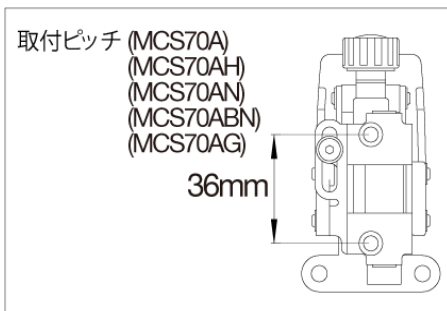

MCS70ABN ブラックニッケル仕様

No.	品番	品名	税込価格 (税抜価格)
1	MCS70ABN	カムレバーストレイナー式	¥3,850 (¥3,500)
1-1	MUS80A-11	調整ネジ用キャップ	¥330 (¥300)
1-2	MUS80A2BN	押え板	¥605 (¥550)
1-3	MS620SHBN	角頭ボルト (M6×20mm、1ヶ)	¥165 (¥150)
1-4	MS412MSC	(M4x12mmブラック、ローゼット付、1ヶ) Masterworks用	¥33 (¥30)
1-4	MS414HSB	(M4x14mmブラック、1ヶ) Artwood Custom 用	¥22 (¥20)

*MCS70ABN単品でご注文の場合はMS414HSBが付属となります。