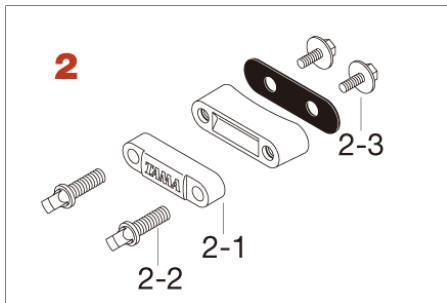

MCS70ABN ブラックニッケル仕様

No.	品番	品名	税込価格 (税抜価格)
1	MCS70ABN	カムレバーストレイナー式	¥3,850 (¥3,500)
1-1	MUS80A-11	調整ネジ用キャップ	¥330 (¥300)
1-2	MUS80A2BN	押え板	¥605 (¥550)
1-3	MS620SHBN	角頭ボルト (M6×20mm、1ヶ)	¥165 (¥150)
1-4	MS412MSC	(M4x12mmブラック、ローゼット付、1ヶ) Masterworks用	¥33 (¥30)
1-4	MS414HSB	(M4x14mmブラック、1ヶ) Artwood Custom 用	¥22 (¥20)

*MCS70ABN単品でご注文の場合はMS414HSBが付属となります。