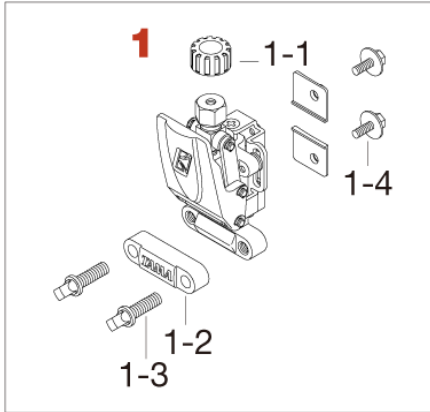

Quick Touch Strainer & Butt MCS70A, MCS70B

カムレバー・ストレイナー式

MCS70A クローム仕様

No.	品番	品名	税込価格 (税抜価格)
1	MCS70A	カムレバー・ストレイナー式	¥2,750 (¥2,500)
1-1	MUS80A-11	調整ネジ用キャップ	¥330 (¥300)
1-2	MUS80A-2	押え板	¥440 (¥400)
1-3	MS620SH	角頭ボルト (M6x20mm、1個)	¥165 (¥150)
1-4	MS414HSB	(M4x14mm ブラック、1個) スタークラシックパーチ (深さ4")・スーパースター・スタンダードメイプル用	¥22 (¥20)
1-4	MS412HSB	(M4x12mm ブラック、1個) スタークラシックメイプル (4") 用	¥22 (¥20)
1-4	MS410MSC	(M4x10mm ブラック、フロンズ・ステンレススティール用、ローゼット付、1個)	¥33 (¥30)

*MCS70A単品でご注文の場合はMS414HSBが付属となります。

MCS70AH ヘアラインニッケル仕様

No.	品番	品名	税込価格 (税抜価格)
1	MCS70AH	カムレバー・ストレイナー式	廃番/在庫無し
1-1	MUS80A-11	調整ネジ用キャップ	¥330 (¥300)
1-2	MUS80A-2H	押え板 (ヘアラインニッケル)	廃番/在庫無し
1-3	MS620SHH	角頭ボルト (ヘアラインニッケル、M6x20mm、1ヶ)	¥165 (¥150)
1-4	MS414HSB	(M4x14mm ブラック、1個) スタークラシックパーチ (深さ4")用	¥22 (¥20)
1-4	MS412HSB	(M4x12mm ブラック、1個) スタークラシックメイプル (4")用	¥22 (¥20)

*MCS70AH単品でご注文の場合はMS414HSBが付属となります。

MCS70AN ニッケル仕様

No.	品番	品名	税込価格 (税抜価格)
1	MCS70AN	カムレバー・ストレイナー式	¥3,850 (¥3,500)
1-1	MUS80A-11	調整ネジ用キャップ	¥330 (¥300)
1-2	MUS80A2NI	押え板 (ニッケル)	¥605 (¥550)
1-3	MS620SHNI	角頭ボルト (ニッケル、M6x20mm、1ヶ)	¥165 (¥150)
1-4	MS412HSB	(M4x12mm ブラック、ローズウッド用、1個)	¥22 (¥20)
1-4	MS410MSC	(M4x10mm ブラック、プラス・アルミシェル用、ローゼット付、1個)	¥33 (¥30)