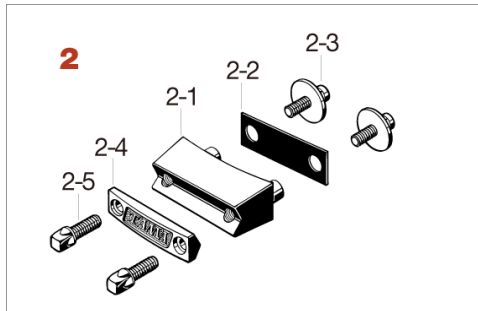

Quick Touch Strainer/Butt MCS50A,MCS50B

| No. | 品番 | 品名 | 税込価格 (税抜価格) |
|----------|----------|---------------------------------------|-------------|
| 1 | MCS50A | クイックタッチ・ストレイナー一式 | 廃番/在庫無し |
| 1-1 | MCS50A1 | ストレイナーのみ | 廃番/在庫無し |
| 1-2 | MCS50A2 | 押え板 | 廃番/在庫無し |
| 1-3 | MS514SH | 角頭ボルト (M5x14mm、1個) | ¥220 (¥200) |
| 1-4 | MCS-PB10 | プラスチックブロック | ¥110 (¥100) |
| 1-5 | MS530MB | 取付ボルト (M5x30mm、ナット、ワッシャー付、キルテッドメイプル用) | 廃番/在庫無し |
| 1-5 | MS526MB | 取付ボルト (M5x26mm、ナット、ワッシャー付、6~8mm木胴用) | 廃番/在庫無し |
| 1-5 | MS535MB | 取付ボルト (M5x35mm、ナット、ワッシャー付、ヘルプラス用) | 廃番/在庫無し |
| 1-5 | MS518MB | 取付ボルト (M5x18mm、ナット、ワッシャー付、メタル用) | 廃番/在庫無し |

| No. | 品番 | 品名 | 税込価格 (税抜価格) |
|----------|----------|--|-----------------|
| 2 | MCS50B | 固定側一式 | 廃番/在庫無し |
| | <上記代替品> | MUS50B | ¥1,100 (¥1,000) |
| 2-1 | MCS50B1 | ミドルプレート | 廃番/在庫無し |
| 2-2 | MCS50A2 | 押え板 | 廃番/在庫無し |
| 2-3 | MS514SH | 角頭ボルト (M5x14mm、1個) | ¥220 (¥200) |
| 2-4 | MCS50B4 | ラバープレート | 廃番/在庫無し |
| 2-5 | MS414HSB | 取付ボルト (M4x14mm ブラック、キルテッドメイプル用) | ¥22 (¥20) |
| 2-5 | MS412HSB | 取付ボルト (M4x12mm ブラック、6~8mm木胴用) | ¥22 (¥20) |
| 2-5 | MS48MSC | 取付ボルト (M4x8mm ブラック、ヘルプラス・ブロンズ・アルミ・ステンレス用、ローゼット付) | 廃番/在庫無し |
| 2-5 | <上記代替品> | MS410MSC | ¥33 (¥30) |