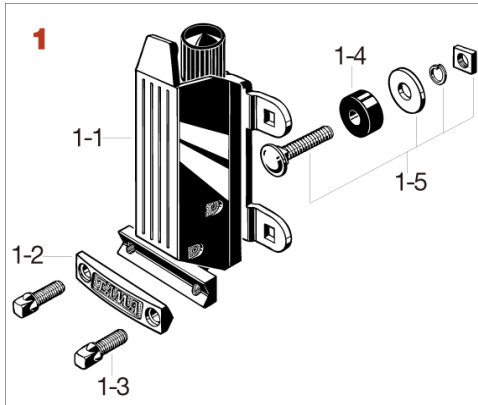

Quick Touch Strainer/Butt MCS50A,MCS50B

| No. | 品番 | 品名 | 税込価格 (税抜価格) |
|----------|----------|---------------------------------------|-------------|
| 1 | MCS50A | クイックタッチ・ストレイナー一式 | 廃番/在庫無し |
| 1-1 | MCS50A1 | ストレイナーのみ | 廃番/在庫無し |
| 1-2 | MCS50A2 | 押え板 | 廃番/在庫無し |
| 1-3 | MS514SH | 角頭ボルト (M5x14mm、1個) | ¥220 (¥200) |
| 1-4 | MCS-PB10 | プラスチックブロック | ¥110 (¥100) |
| 1-5 | MS530MB | 取付ボルト (M5x30mm、ナット、ワッシャー付、キルテッドメイプル用) | 廃番/在庫無し |
| 1-5 | MS526MB | 取付ボルト (M5x26mm、ナット、ワッシャー付、6~8mm木胴用) | 廃番/在庫無し |
| 1-5 | MS535MB | 取付ボルト (M5x35mm、ナット、ワッシャー付、ヘルプラス用) | 廃番/在庫無し |
| 1-5 | MS518MB | 取付ボルト (M5x18mm、ナット、ワッシャー付、メタル用) | 廃番/在庫無し |

| No. | 品番 | 品名 | 税込価格 (税抜価格) |
|----------|----------|--|-----------------|
| 2 | MCS50B | 固定側一式 | 廃番/在庫無し |
| | <上記代替品> | MUS50B | ¥1,100 (¥1,000) |
| 2-1 | MCS50B1 | ミドルプレート | 廃番/在庫無し |
| 2-2 | MCS50A2 | 押え板 | 廃番/在庫無し |
| 2-3 | MS514SH | 角頭ボルト (M5x14mm、1個) | ¥220 (¥200) |
| 2-4 | MCS50B4 | ラバープレート | 廃番/在庫無し |
| 2-5 | MS414HSB | 取付ボルト (M4x14mm ブラック、キルテッドメイプル用) | ¥22 (¥20) |
| 2-5 | MS412HSB | 取付ボルト (M4x12mm ブラック、6~8mm木胴用) | ¥22 (¥20) |
| 2-5 | MS48MSC | 取付ボルト (M4x8mm ブラック、ヘルプラス・ブロンズ・アルミ・ステンレス用、ローゼット付) | 廃番/在庫無し |
| 2-5 | <上記代替品> | MS410MSC | ¥33 (¥30) |