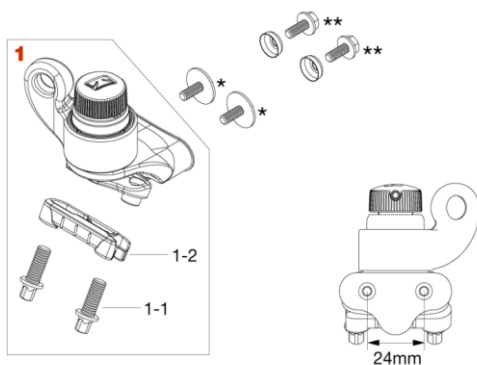

Strainer & Butt MLS30A, MLS30B

MLS30A クローム仕様			
No.	品番	品名	税込価格 (税抜価格)
1	MLS30A	ストレイナー (スベーサー付)	¥5,500 (¥5,000)
1-1	MS615SH	角頭ボルト (M6x15mm、1個)	¥110 (¥100)
1-2	MLSHP	ストラップ押さえ板	¥440 (¥400)
(別売)	MS412HSB	取付ネジ (M4x12mm ブラック、5-8mm厚 ウッドシェル用)	¥22 (¥20)
(別売)	MS412MSC	取付ネジ (M4x12mm ブラック、メタルスネア用、ローゼット付1個)	¥33 (¥30)

MLS30B クローム仕様			
No.	品番	品名	税込価格 (税抜価格)
1	MLS30B	固定側一式 (スベーサー付)	¥1,650 (¥1,500)
1-1	MS615SH	角頭ボルト (M6x15mm、1個)	¥110 (¥100)
1-2	MLSHP	ストラップ押さえ板	¥440 (¥400)
(別売)	MS412HSB	取付ネジ (M4x12mm ブラック、5-8mm厚 ウッドシェル用)	¥22 (¥20)
(別売)	MS410MSC	取付ネジ (M4x10mm ブラック、メタルスネア用、ローゼット付 1個)	¥33 (¥30)