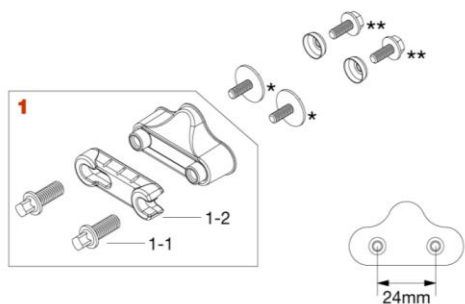

MLS30B クローム仕様			
No.	品番	品名	税込価格 (税抜価格)
1	MLS30B	固定側一式 (スベーサー付)	¥1,650 (¥1,500)
1-1	MS615SH	角頭ボルト (M6x15mm、1個)	¥110 (¥100)
1-2	MLSHP	ストラップ押さえ板	¥440 (¥400)
(別売)	MS412HSB	取付ネジ (M4x12mm ブラック、5-8mm厚 ウッドシェル用)	¥22 (¥20)
(別売)	MS410MSC	取付ネジ (M4x10mm ブラック、メタルスネア用、ローゼット付 1個)	¥33 (¥30)

MLS30BBN ブラックニッケル仕様			
No.	品番	品名	税込価格 (税抜価格)
1	MLS30BBN	固定側一式 (スベーサー付)	¥1,980 (¥1,800)
1-1	MS615SHBN	角頭ボルト (M6x15mm、1個)	¥110 (¥100)
1-2	MLSHPBN	ストラップ押さえ板	¥440 (¥400)
(別売)	MS412HSB	取付ネジ (M4x12mm ブラック、5-8mm厚 ウッドシェル用)	¥22 (¥20)
(別売)	MS410MSC	取付ネジ (M4x10mm ブラック、メタルスネア用、ローゼット付 1個)	¥33 (¥30)