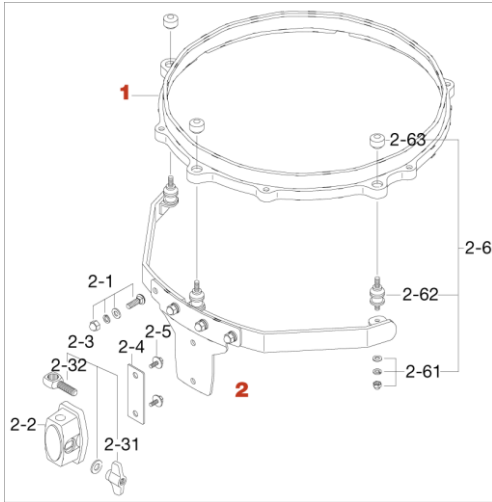

Star-Cast Mounting System (w/Star-cast Hoop, Superstar Hyper-Drive)

品番	品名	税込価格 (税抜価格)
MSM10FBN	マウンティングシステム 10"、6ホール	廃番/在庫無し
MSM12FBN	マウンティングシステム 12"、6ホール	廃番/在庫無し
MSM13FBN	マウンティングシステム 13"、6ホール	廃番/在庫無し

No.	品番	品名	税込価格 (税抜価格)
1	MDH10-6FBN	10" / 6 ホール ダイキャストフープ STAR-CAST用	¥5,720 (¥5,200)
1	MDH12-6FBN	12" / 6 ホール ダイキャストフープ STAR-CAST用	¥6,380 (¥5,800)
1	MDH13-6FBN	13" / 6 ホール ダイキャストフープ STAR-CAST用	¥7,150 (¥6,500)
2	MSM10BN	10"用アーム	¥6,380 (¥5,800)
2	MSM12BN	12"用アーム	¥7,040 (¥6,400)
2	MSM13BN	13"用アーム	¥7,590 (¥6,900)
2-1	B615ANT6WB	ボルト (M6x15mm) ワッシャー&ナット・アッセンブリー	¥330 (¥300)
2-2	MTB25E-1BN	キャスティングのみ	¥704 (¥640)
2-3	EBS820WBN	アイボルト、T型ナット (M8)、ワッシャー・アッセンブリー	¥572 (¥520)
2-31	WN8BNP	T型ナット (M8、2ヶ)	¥550 (¥500)
2-32	EBA820	アイボルト (M8×20mm)	¥220 (¥200)
2-4	MTB30-6	メタルバックプレート	廃番/在庫無し
2-5	MS412HSB	取付ネジ (M4x12mm)	¥22 (¥20)
2-6	MCM-50FS	ラバーボルト&ナットセット 10"用	¥440 (¥400)
2-6	MCM-60FS	ラバーボルト&ナットセット 12"、13"用	¥440 (¥400)
2-61	ANT5WB	取付ナットワッシャー付	¥55 (¥50)
2-62	MCM-RB50	ラバーボルト 10"用	¥330 (¥300)
2-62	MCM-RB60	ラバーボルト12"、13"用	¥330 (¥300)
2-63	MCM-RNT	ラバーナット	¥275 (¥250)