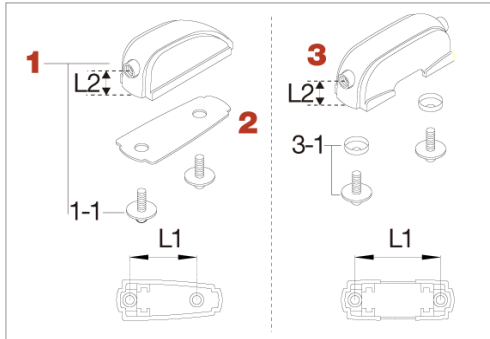

Lug for Swingstar, Mini-Timbales

品番	L1(取付ネジ穴間隔)	L1(取付ネジ穴間隔)
MSL10B	60mm	21mm
MSL10T	39mm	13mm
MSL10S	48mm	13mm
MSL10TM	39mm	13mm

No.	品番	品名	税込価格 (税抜価格)
1	MSL10B	バスドラム用ラグ (取付ネジ付)	廃番/在庫無し
1	MSL10T	タムタム、フロアタム用ラグ(取付ネジ付)	廃番/在庫無し
	< 上記代替品 >	MSL60B	¥605 (¥550)
	< 上記代替品 >	MSL60T	¥550 (¥500)
1-1	MS412MS	取付ネジ(M4x12mm)	廃番/在庫無し
	< 上記代替品 >	MS412HSB	¥22 (¥20)
2	MSL10B4	MSL10B用ラバープレート (スイングスターカスタムのみ)	廃番/在庫無し
2	MSL10T4	MSL10T用ラバープレート (スイングスターカスタムのみ)	廃番/在庫無し
3	MSL10S	スネア用ラグ (取付ネジ付)	廃番/在庫無し
	< 上記代替品 >	MSLMSL60T	¥550 (¥500)
3-1	MS410MSC	取付ネジ(M4x10mm) ローゼット付	¥33 (¥30)

No.	品番	品名	税込価格 (税抜価格)
1	MSL10TM	ミニティンバレス用ラグ (取付ネジ付)	廃番/在庫無し
	< 上記代替品 >	MSL60T	¥550 (¥500)
1-1	MS410MSC	取付ネジ(M4x10mm) ローゼット付	¥33 (¥30)