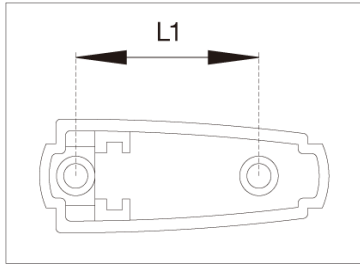

Lug for Swingstar, Mini-Timbales

品番	L1(取付ネジ穴間隔)	L1(取付ネジ穴間隔)
MSL10B	60mm	21mm
MSL10T	39mm	13mm
MSL10S	48mm	13mm
MSL10TM	39mm	13mm

No.	品番	品名	税込価格 (税抜価格)
1	MSL10B	バスドラム用ラグ (取付ネジ付)	廃番/在庫無し
1	MSL10T	タムタム、フロアタム用ラグ(取付ネジ付)	廃番/在庫無し
	< 上記代替品 >	MSL60B	¥605 (¥550)
	< 上記代替品 >	MSL60T	¥550 (¥500)
1-1	MS412MS	取付ネジ(M4x12mm)	廃番/在庫無し
	< 上記代替品 >	MS412HSB	¥22 (¥20)
2	MSL10B4	MSL10B用ラバープレート (スイングスターカスタムのみ)	廃番/在庫無し
2	MSL10T4	MSL10T用ラバープレート (スイングスターカスタムのみ)	廃番/在庫無し
3	MSL10S	スネア用ラグ (取付ネジ付)	廃番/在庫無し
	< 上記代替品 >	MSLMSL60T	¥550 (¥500)
3-1	MS410MSC	取付ネジ(M4x10mm) ローゼット付	¥33 (¥30)