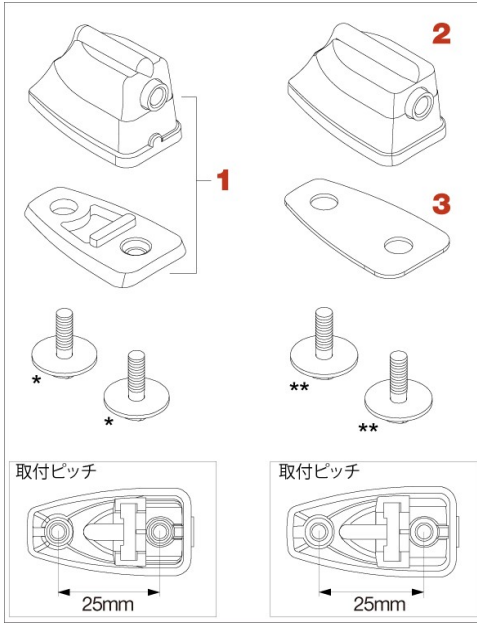

Lug for Superstar Classic

品番	取付ピッチ
MSL80BDS	25mm
MSL80TD	25mm

No.	品番	品名	税込価格 (税抜価格)
1	MSL80BDS	スーパースタークラシックバスドラム用ラグ スペーサー付き	¥1,100 (¥1,000)
** (別売)	MS412HSB	取付ネジ (M4×12mm、ブラック)	¥22 (¥20)
2	MSL80TD	スーパースタークラシックタムタム、フロアタム用ラグ	¥990 (¥900)
3	MSL80TD4	ラバースペーサー (ペイント仕様のみ)	¥330 (¥300)
** (別売)	MS412HSB	取付ネジ (M4×12mm、ブラック)	¥22 (¥20)