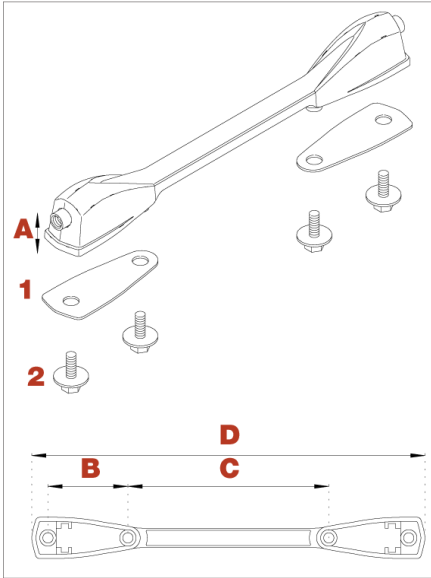

Lug for Superstar Hyper Drive

品番	品名	税込価格 (税抜価格)
MCHL65STBN	タムタム用ラグ (深さ6.5"~7.5"、取付ネジ付)	¥1,265 (¥1,150)
MCHL11TBN	フロアタム用ラグ (深さ12"、取付ネジ付)	¥2,090 (¥1,900)
MCHL13TBN	フロアタム用ラグ (深さ14"、取付ネジ付)	¥2,255 (¥2,050)
MCHL18BBN	バスドラム用ラグ (深さ18"~20"、取付ネジ付)	¥2,530 (¥2,300)

No.	品番	品名	税込価格 (税抜価格)
1	HCHL-SP65	ラバープレート (MCHL65STBN用、1枚)	¥165 (¥150)
1	HCHL-SPT	ラバープレート (MCHL11TBN~MCHL13TBN用、1枚)	¥165 (¥150)
1	HCHL-SPB	ラバープレート (MCHL18BBN用、1枚)	¥165 (¥150)
2	MS412HSB	取付ネジ (M4x12mm、ブラック)	¥22 (¥20)

Model No.	A	B	C	D
MCHL65STBN	13mm	-	48.5mm	105mm
MCHL11TBN	13mm	39mm	123mm	217mm
MCHL13TBN	13mm	39mm	174mm	268mm
MCHL18BBN	21mm	60mm	221mm	357mm