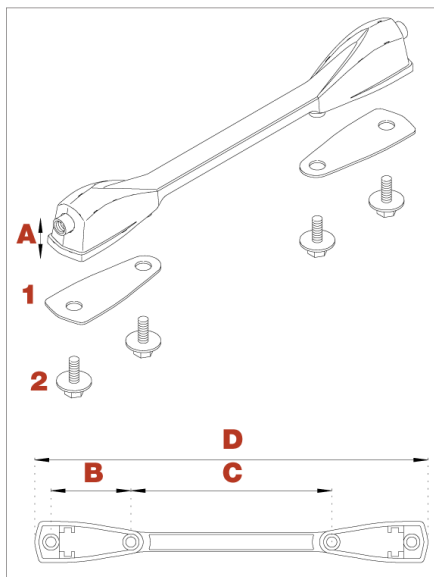

Lug for Superstar

品番	品名	税込価格 (税抜価格)
MCHL65ST	スネアドラム、タムタム用ラグ (深さ6-1/2",7"、取付ネジ付)	¥1,100 (¥1,000)
MCHL8T	タムタム用ラグ (深さ8"、取付ネジ付)	廃番/在庫無し
MCHL9T	タムタム用ラグ (深さ9"、取付ネジ付)	¥1,540 (¥1,400)
MCHL10T	タムタム用ラグ (深さ10"、取付ネジ付)	¥1,650 (¥1,500)
MCHL11T	タムタム用ラグ (深さ11"、取付ネジ付)	¥1,760 (¥1,600)
MCHL13T	タムタム用ラグ (深さ13"、14"、取付ネジ付)	¥1,980 (¥1,800)
MCHL16T	タムタム用ラグ (深さ16"、取付ネジ付)	¥2,090 (¥1,900)
MCHL18B	バスドラム用ラグ (深さ18"、取付ネジ付)	¥2,200 (¥2,000)

No.	品番	品名	税込価格 (税抜価格)
1	HCHL-SP65	ラバープレート (MCHL65ST用、1枚)	¥165 (¥150)
1	HCHL-SPT	ラバープレート (MCHL8T~MCHL16T用、1枚)	¥165 (¥150)
1	HCHL-SPB	ラバープレート (MCHL18B用、1枚)	¥165 (¥150)
2	MS416HSB	取付ネジバスドラム用 (M4x16mm,ブラック)	¥22 (¥20)
2	MS412HSB	取付ネジタムタム用 (M4x12mm,ブラック)	¥22 (¥20)

Model No.	A	B	C	D
MCHL65ST	13mm	-	48.5mm	105mm
MCHL8T	13mm	39mm	47mm	141mm
MCHL9T	13mm	39mm	73mm	167mm
MCHL10T	13mm	39mm	98mm	192mm
MCHL11T	13mm	39mm	123mm	217mm
MCHL13T	13mm	39mm	174mm	268mm
MCHL16T	13mm	39mm	200mm	294mm
MCHL18B	21mm	60mm	221mm	357mm