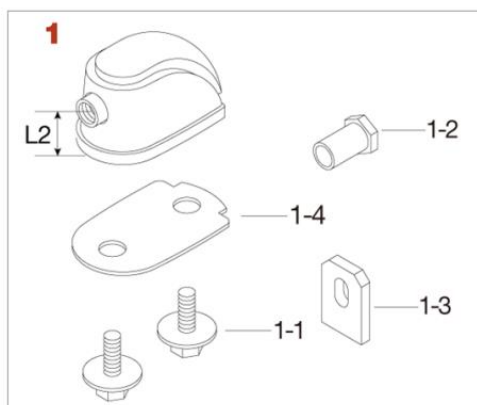

Lug for Starclassic Tom Tom/Floor Tom/Bass Drum

品番	L-1	L-2
MSL-SCB(MSL-SCBH, MSL-SCBBN)	25mm	21mm
MSL-SCT(MSL-SCTH, MSL-SCTBN)	25mm	13mm

Starclassic Lug for Bass Drum

クローム仕様 (スタークラシック、スタークラシックパフォーマー)

No.	品番	品名	税込価格 (税抜価格)
1	MSL-SCB*	バスドラム用ラグ	¥770 (¥700)
1-1	MS414HSB	取付ネジ (M4×14mm、ブラック) プビンガカバリング、メイプルカバリング、パーチカバリング、パフォーマーB/Bカバリング用	¥22 (¥20)
1-1	MS412HSB	取付ネジ (M4×12mm、ブラック) プビンガ、メイプル、パーチ、パフォーマーB/B用	¥22 (¥20)
1-2	6374	ラグナット	¥110 (¥100)
1-3	LS-SCB	ラグナット・ストッパー	¥55 (¥50)
1-4	MSL-SCB4N	樹脂スペーサー	¥132 (¥120)

*MSL-SCB単品でご注文の場合は、MS412HSBが付属となります。

ヘアラインニッケル仕様 (スタークラシック プビンガ/メイプル/パーチ)

No.	品番	品名	税込価格 (税抜価格)
1	MSL-SCBH*	バスドラム用ラグ	¥1,100 (¥1,000)
1-1	MS414HSB	取付ネジ (M4×14mm、ブラック) プビンガカバリング、メイプルカバリング、パーチカバリング用	¥22 (¥20)
1-1	MS412HSB	取付ネジ (M4×12mm、ブラック) プビンガ、メイプル、パーチ用	¥22 (¥20)
1-2	6374	ラグナット	¥110 (¥100)
1-3	LS-SCB	ラグナット・ストッパー	¥55 (¥50)
1-4	MSL-SCB4N	樹脂スペーサー	¥132 (¥120)