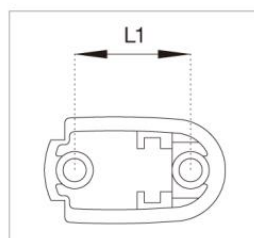

Lug for Starclassic Tom Tom/Floor Tom/Bass Drum

品番	L-1	L-2
MSL-SCB(MSL-SCBH, MSL-SCBBN)	25mm	21mm
MSL-SCT(MSL-SCTH, MSL-SCTBN)	25mm	13mm

Starclassic Lug for Bass Drum

クローム仕様 (スタークラシック、スタークラシックパフォーマー)

No.	品番	品名	税込価格 (税抜価格)
1	MSL-SCB*	バスドラム用ラグ	¥770 (¥700)
1-1	MS414HSB	取付ネジ (M4×14mm、ブラック) プビンガカバリング、メイプルカバリング、パーチカバリング、パフォーマーB/Bカバリング用	¥22 (¥20)
1-1	MS412HSB	取付ネジ (M4×12mm、ブラック) プビンガ、メイプル、パーチ、パフォーマーB/B用	¥22 (¥20)
1-2	6374	ラグナット	¥110 (¥100)
1-3	LS-SCB	ラグナット・ストッパー	¥55 (¥50)
1-4	MSL-SCB4N	樹脂スペーサー	¥132 (¥120)

*MSL-SCB単品でご注文の場合は、MS412HSBが付属となります。

ヘアラインニッケル仕様 (スタークラシック プビンガ/メイプル/パーチ)

No.	品番	品名	税込価格 (税抜価格)
1	MSL-SCBH*	バスドラム用ラグ	¥1,100 (¥1,000)
1-1	MS414HSB	取付ネジ (M4×14mm、ブラック) プビンガカバリング、メイプルカバリング、パーチカバリング用	¥22 (¥20)
1-1	MS412HSB	取付ネジ (M4×12mm、ブラック) プビンガ、メイプル、パーチ用	¥22 (¥20)
1-2	6374	ラグナット	¥110 (¥100)
1-3	LS-SCB	ラグナット・ストッパー	¥55 (¥50)
1-4	MSL-SCB4N	樹脂スペーサー	¥132 (¥120)