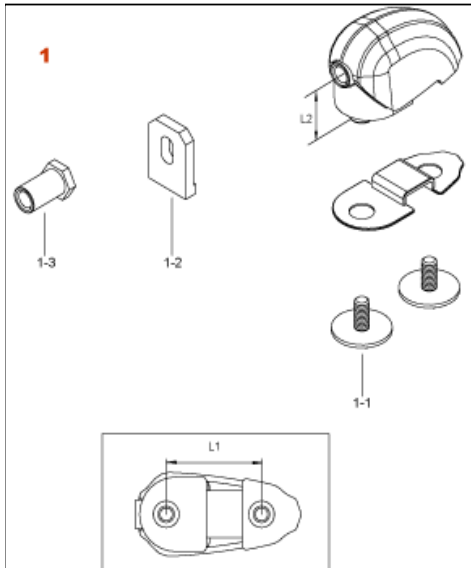

### Bass Drum Lug (2012年11月生産～)

No.	品番	品名	税込価格 (税抜価格)
1	MSL90BC	バスドラム用ラグ	¥1,100 (¥1,000)
1-1	MS410HSBN	取付ネジ (M4×10mm、 1個)	¥77 (¥70)
1-2	LS-SCB	ラグナット・ストッパー	¥55 (¥50)
1-3	6374	ラグナット	¥110 (¥100)

L1	25mm
L2	21mm

L1	25mm
L2	13mm