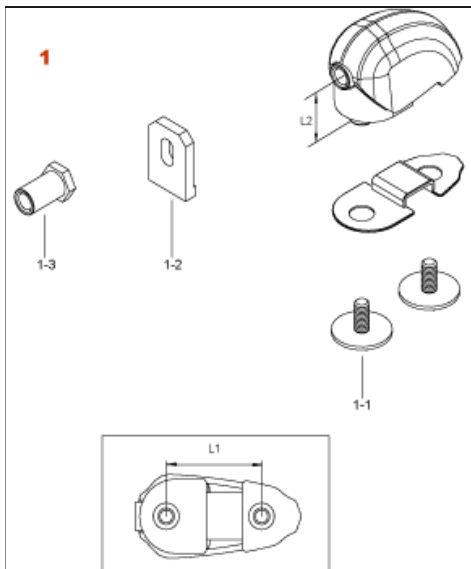

Tom Tom & Floor Tom Lug (2012年11月生産～)

No.	品番	品名	税込価格 (税抜価格)
1	MSL90TC	タムタム・フロアタム用ラグ	¥1,100 (¥1,000)
1-1	MS410HSBN	取付ネジ (M4×10mm、 1個)	¥77 (¥70)
1-2	6375	ラグナット・ストッパー	¥55 (¥50)
1-3	6374	ラグナット	¥110 (¥100)

L1	25mm
L2	13mm