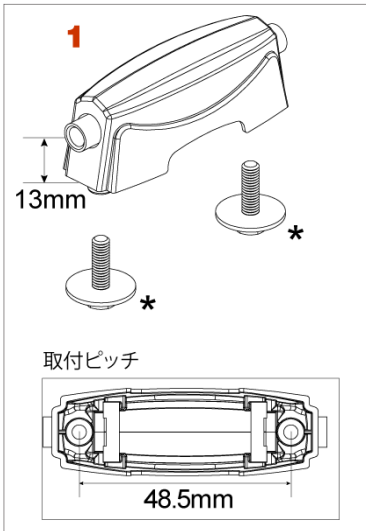

Lug for Imperialstar(2019-)

品番	取付ピッチ
MSL60S	48.5mm

No.	品番	品名	税込価格 (税抜価格)
1	MSL60S	インペリアルスターズネアドラム用ラグ	¥550 (¥500)
*(別売)	MS412HSB	取付ネジ(M4 x 12mm)	¥22 (¥20)