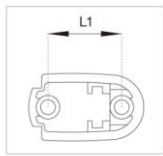

\*MSL-SCTBN単品でご注文の場合は、MS412HSBが付属となります。

L1 : 25mm

L2 : 13mm