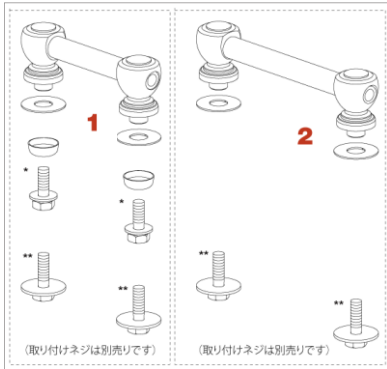

## Lug for S.L.P.

品番	品名	税込価格 (税抜価格)
MTL50	S.L.P.スネアドラム用一式	¥1,870 (¥1,700)
MTL60	S.L.P.スネアドラム用一式	¥1,870 (¥1,700)
MTL60BN	S.L.P.スネアドラム用一式	¥1,870 (¥1,700)

品番	取付ピッチ
MTL50	48.5mm
MTL60, MTL60BN	70mm

### クローム仕様 MTL50

No.	品番	品名	税込価格 (税抜価格)
1	MTL50	S.L.P.スネアドラム用ラグ (樹脂スペーサー付)	¥1,870 (¥1,700)
* (別売)	MS410MSC	取付ネジ (M4×10mm、ブラック、ローゼット付) LAL145 LST1455用、LBZ1455用	¥33 (¥30)
** (別売)	MS412HSB	取付ネジ (M4×12mm、ブラック) LMP1455用	¥22 (¥20)