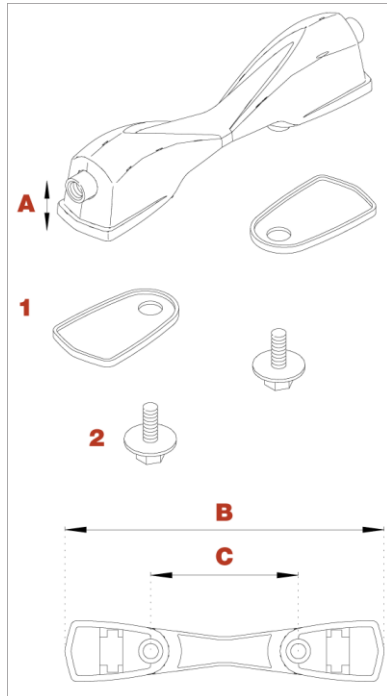

クローム仕様

品番	品名	税込価格 (税抜価格)
MCHL5S	S.L.P.スネアドラム用(LAL145)ラグ (ラバープレート、取付ネジ付)	¥990 (¥900)
MCHL65ST	S.L.P.スネアドラム用(LST1365)ラグ (ラバープレート、取付ネジ付)	¥1,100 (¥1,000)

No.	品番	品名	税込価格 (税抜価格)
1	HCHL-SP65	ラバープレート (MCHL5S用、1枚)	¥165 (¥150)
1	HCHL-SP65	ラバープレート (MCHL65ST用、1枚)	¥165 (¥150)
2	MS410MSC	取付ネジ (M4×10mm、ブラック、ローゼット付) LAL1455/LST1365用	¥33 (¥30)

*MCHL5S, MCHL65ST単品でご注文の場合は、MS412HSBが付属となります。

ラグサイズ表

品番	A	B	C
MCHL5S	13mm	67mm	48.5mm
MCHL65ST	13mm	105mm	48.5mm