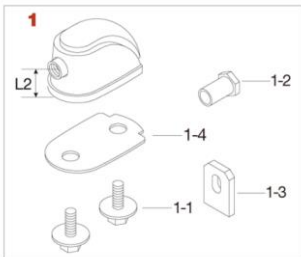

\*MSL-SCTBN単品でご注文の場合は、MS412HSBが付属となります。

L1 : 25mm

L2 : 13mm