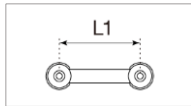

## Lug for S.L.P.

品番	品名	税込価格 (税抜価格)
MTL50	S.L.P.スネアドラム用一式	¥1,870 (¥1,700)
MTL60	S.L.P.スネアドラム用一式	¥1,870 (¥1,700)
MTL60BN	S.L.P.スネアドラム用一式	¥1,870 (¥1,700)

品番	取付ピッチ
MTL50	48.5mm
MTL60, MTL60BN	70mm