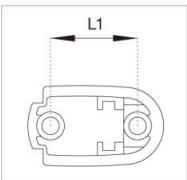

No.	品番	品名	税込価格 (税抜価格)
1	MSL-SCT*	タムタム・フロアタム・スネアドラム用ラグ	¥660 (¥600)
1-1	MS412HSB	取付ネジ (M4×12mm、ブラック) プビンガ、パーチ、パフォーマーB/B用 (カバリング、ラッカー共通)	¥22 (¥20)
1-2	6374	ラグナット	¥110 (¥100)
1-3	6375	ラグナット・ストッパー	¥55 (¥50)
1-4	MSL-SCT4N	樹脂スペーサー	¥110 (¥100)

*MSL-SCT単品でご注文の場合は、MS412HSBが付属となります。