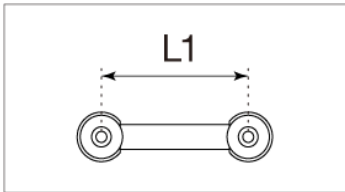

Lug for S.L.P. Drum Kit

チューブラグ (Dynamic Kapur, Fat Spruce, New Vintage Hickory)

品番	L 1
MTL30B	25mm
MTL30	25mm