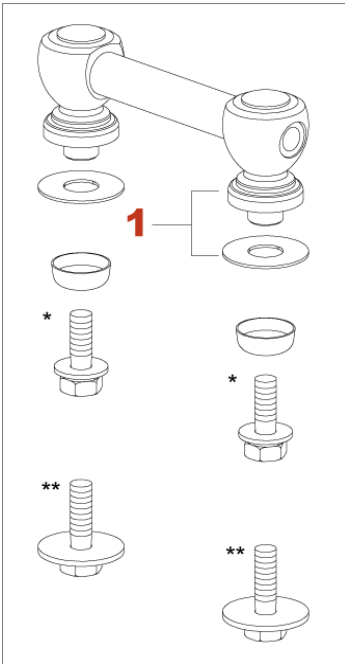

## Lug for S.L.P. Drum Kit

チューブラグ (Dynamic Kapur, Fat Spruce, New Vintage Hickory)

品番	L 1
MTL30B	25mm
MTL30	25mm

No.	品番	品名	税込価格 (税抜価格)
1	MTL30B	S.L.Pドラムキットバスドラム用ラグ スペーサー付き	¥2,200 (¥2,000)
** (別売)	MS412HSB	取付ネジ (M4×12mm、ブラック)	¥22 (¥20)

No.	品番	品名	税込価格 (税抜価格)
1	MTL30	S.L.Pドラムキットタムタム、フロアタム用ラグ スペーサー付き	¥1,870 (¥1,700)
** (別売)	MS412HSB	取付ネジ (M4×12mm、ブラック)	¥22 (¥20)

スタークラシックラグ (Studio Maple)

品番	L1	L2
MSL-SCB	25mm	21mm
MSL-SCT	25mm	13mm

No.	品番	品名	税込価格 (税抜価格)
1	MSL-SCB*	バスドラム用ラグ	¥770 (¥700)
1-1	MS412HSB	取付ネジ (M4×12mm、ブラック) プビンガ、メイプル、パーチ、パフォーマーB/B用	¥22 (¥20)
1-2	6374	ラグナット	¥110 (¥100)
1-3	LS-SCB	ラグナット・ストッパー	¥55 (¥50)
1-4	MSL-SCB4N	樹脂スペーサー	¥132 (¥120)

\*MSL-SCB単品でご注文の場合は、MS412HSBが付属となります。

No.	品番	品名	税込価格 (税抜価格)
1	MSL-SCT*	タムタム・フロアタム・スネアドラム用ラグ	¥660 (¥600)
1-1	MS412HSB	取付ネジ (M4×12mm、ブラック) プビンガ、パーチ、パフォーマーB/B用 (カバリング、ラッカー共通)	¥22 (¥20)
1-2	6374	ラグナット	¥110 (¥100)
1-3	6375	ラグナット・ストッパー	¥55 (¥50)
1-4	MSL-SCT4N	樹脂スペーサー	¥110 (¥100)