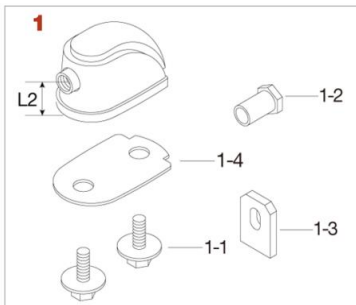

## Lug for S.L.P. Drum Kit

チューブラグ (Dynamic Kapur, Fat Spruce, New Vintage Hickory)

品番	L 1
MTL30B	25mm
MTL30	25mm

No.	品番	品名	税込価格 (税抜価格)
1	MTL30B	S.L.Pドラムキットバスドラム用ラグ スペーサー付き	¥2,200 (¥2,000)
** (別売)	MS412HSB	取付ネジ (M4×12mm、ブラック)	¥22 (¥20)

No.	品番	品名	税込価格 (税抜価格)
1	MTL30	S.L.Pドラムキットタムタム、フロアタム用ラグ スペーサー付き	¥1,870 (¥1,700)
** (別売)	MS412HSB	取付ネジ (M4×12mm、ブラック)	¥22 (¥20)

スタークラシックラグ (Studio Maple)

品番	L1	L2
MSL-SCB	25mm	21mm
MSL-SCT	25mm	13mm

No.	品番	品名	税込価格 (税抜価格)
1	MSL-SCB*	バスドラム用ラグ	¥770 (¥700)
1-1	MS412HSB	取付ネジ (M4×12mm、ブラック) プビンガ、メイプル、パーチ、パフォーマーB/B用	¥22 (¥20)
1-2	6374	ラグナット	¥110 (¥100)
1-3	LS-SCB	ラグナット・ストッパー	¥55 (¥50)
1-4	MSL-SCB4N	樹脂スペーサー	¥132 (¥120)