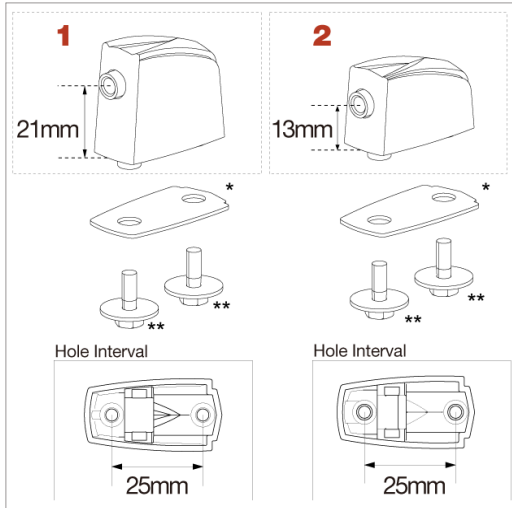

Lug for Silverstar

No.	品番	品名	税込価格 (税抜価格)
1	MSL70B	シルバースターバスドラム用ラグ	¥770 (¥700)
*(別売)	MSL70B4	ラバースペーサー (ペイント仕様のみ)	¥165 (¥150)
** (別売)	MS412HSB	取付ネジ (M4×12mm、ブラック)	¥22 (¥20)

No.	品番	品名	税込価格 (税抜価格)
2	MSL70T	シルバースタータムタム、フロアタム用ラグ	¥715 (¥650)
*(別売)	MSL70B4	ラバースペーサー (ペイント仕様のみ)	¥165 (¥150)
** (別売)	MS412HSB	取付ネジ (M4×12mm、ブラック)	¥22 (¥20)