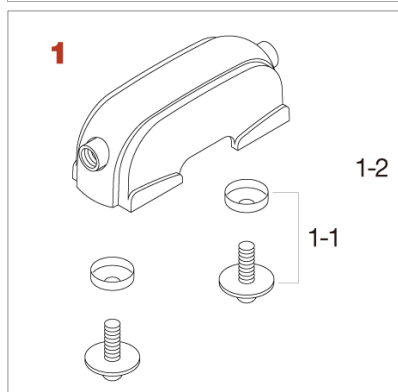

Lug for Swingstar, Swingstar Custom

品番	L (取付ネジ穴間隔)
MSL10SP	48mm
MSL10S	48mm

スウィングスターカスタム・スネアドラム ラグ

No.	品番	品名	税込価格 (税抜価格)
1	MSL10SP	スネア用ラグ(取付ネジ付)	廃番/在庫無し
	<上記代替品>	MSL60S	¥550 (¥500)
1-1	MSL10SP4	ラバープレート (1個)	廃番/在庫無し
1-2	MS412MS	取付ネジ (M4x12mm)	廃番/在庫無し
	<上記代替品>	MS412HSB	¥22 (¥20)

スウィングスター・スネアドラム・ラグ

No.	品番	品名	税込価格 (税抜価格)
1	MSL10S	スネア用ラグ(取付ネジ付)	廃番/在庫無し
	<上記代替品>	MSL60S	¥550 (¥500)
1-1	MS48MSC	取付ネジ (M4x8mm) ローゼット付	廃番/在庫無し
	<上記代替品>	MS410MSC	¥33 (¥30)