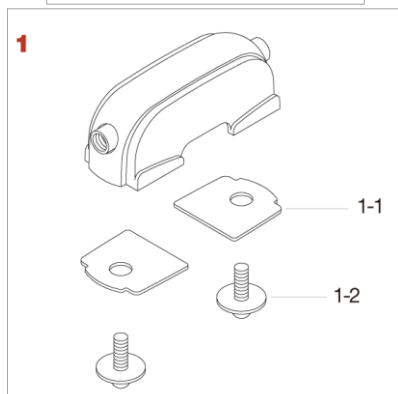

Lug for Swingstar, Swingstar Custom

品番	L (取付ネジ穴間隔)
MSL10SP	48mm
MSL10S	48mm

スウィングスターカスタム・スネアドラム ラグ

No.	品番	品名	税込価格 (税抜価格)
1	MSL10SP	スネア用ラグ(取付ネジ付)	廃番/在庫無し
	<上記代替品>	MSL60S	¥550 (¥500)
1-1	MSL10SP4	ラバープレート (1個)	廃番/在庫無し
1-2	MS412MS	取付ネジ (M4x12mm)	廃番/在庫無し
	<上記代替品>	MS412HSB	¥22 (¥20)

スウィングスター・スネアドラム・ラグ

No.	品番	品名	税込価格 (税抜価格)
1	MSL10S	スネア用ラグ(取付ネジ付)	廃番/在庫無し
	<上記代替品>	MSL60S	¥550 (¥500)
1-1	MS48MSC	取付ネジ (M4x8mm) ローゼット付	廃番/在庫無し
	<上記代替品>	MS410MSC	¥33 (¥30)