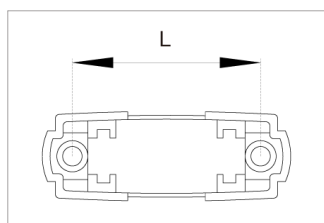

Lug for Swingstar, Swingstar Custom

品番	L (取付ネジ穴間隔)
MSL10SP	48mm
MSL10S	48mm

スウィングスターカスタム・スネアドラム ラグ

No.	品番	品名	税込価格 (税抜価格)
1	MSL10SP	スネア用ラグ(取付ネジ付)	廃番/在庫無し
	<上記代替品>	MSL60S	¥550 (¥500)
1-1	MSL10SP4	ラバープレート (1個)	廃番/在庫無し
1-2	MS412MS	取付ネジ (M4x12mm)	廃番/在庫無し
	<上記代替品>	MS412HSB	¥22 (¥20)