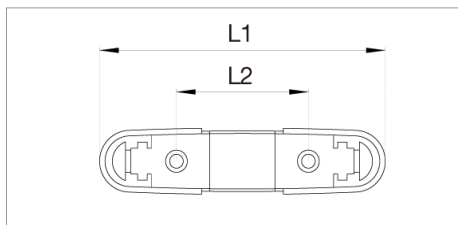

Lug for Superstar Classic

品番	L1(全長)	L2(取付ネジ穴間隔)
MSL35	64mm	48.5mm

No.	品番	品名	税込価格 (税抜価格)
1	MSL35*	スネアドラム用ラグ (5~5.5"深さ用、取付ネジ付)	¥770 (¥700)
1-1	MSL35-4	ラバープレート (MSL35用、1個)	¥55 (¥50)
1-2	MS414HSB	M4 x 14mm取付ネジ	¥22 (¥20)

*MSL35でご注文の場合は、MS414HSBが付属となります。