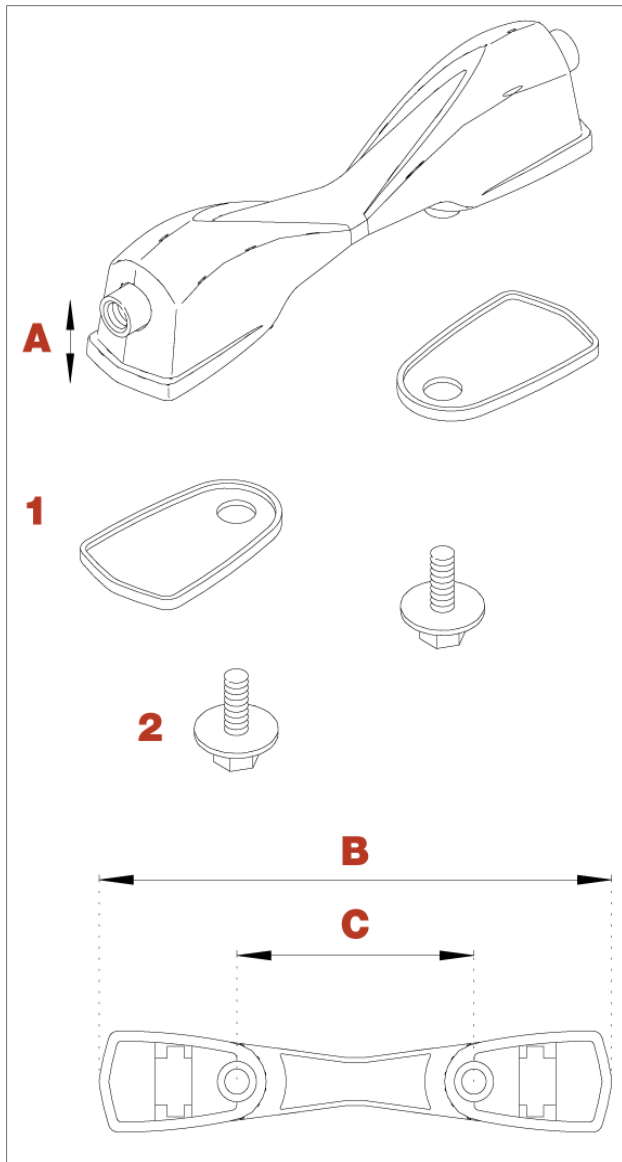

Lug for Superstar

品番	品名	税込価格 (税抜価格)
MCHL5S	スネアドラム用ラグ (深さ5.5"、取付ネジ付)	¥990 (¥900)
MCHL65ST	スネアドラム用ラグ (深さ6.5"、取付ネジ付)	¥1,100 (¥1,000)

No.	品番	品名	税込価格 (税抜価格)
1	HCHL-SP55	ラバープレート (MCHL5S用、1枚)	¥165 (¥150)
1	HCHL-SP65	ラバープレート (MCHL65ST用、1枚)	¥165 (¥150)
2	MS412HSB	取付ネジ (M4x12mm,ブラック)	¥22 (¥20)

品番	A	B	C
MCHL5S	13mm	67mm	48.5mm
MCHL65ST	13mm	105mm	48.5mm