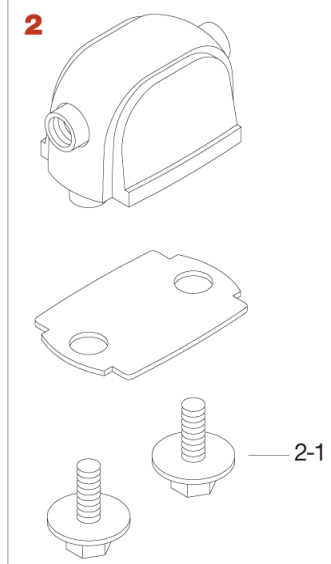

Lug for Starclassic

品番	L1(取付ネジ穴間隔)
MSL-SCT(MSL-SCTH, MSL-SCTBN)	25mm
MSL-SCP	25mm

L2 : 18mm

スタークラシック・スネアラグ

クローム仕様

No.	品番	品名	税込価格(税抜価格)
1	MSL-SCT*	タムタム・フロアタム・スネアドラム用ラグ	¥660 (¥600)
1-1	MS412HSB	取付ネジ (M4×12mm、ブラック)	¥22 (¥20)
1-2	6374	ラグナット	¥110 (¥100)
1-3	6375	ラグナット・ストッパー	¥55 (¥50)
1-4	MSL-SCT4N	樹脂スペーサー	¥110 (¥100)

*MSL-SCT単品でご注文の場合は、MS412HSBが付属となります。

ヘアラインニッケル仕様

No.	品番	品名	税込価格(税抜価格)
1	MSL-SCTH*	タムタム・フロアタム・スネアドラム用ラグ	¥880 (¥800)
1-1	MS412HSB	取付ネジ (M4×12mm、ブラック)	¥22 (¥20)
1-1	MS410MSC	取付ネジ (M4×10mm、ブラック、ローゼット付) スタークラシックコーバースネア用	¥33 (¥30)
1-2	6374	ラグナット	¥110 (¥100)
1-3	6375	ラグナット・ストッパー	¥55 (¥50)
1-4	MSL-SCT4N	樹脂スペーサー	¥110 (¥100)