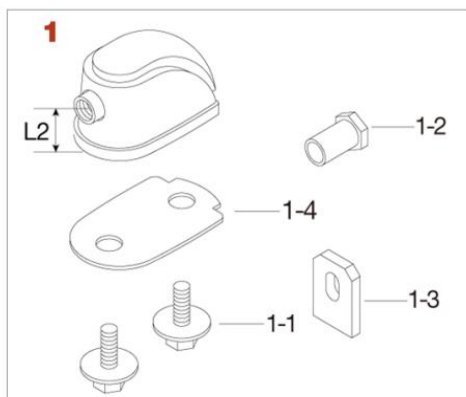

Lug for Starclassic

品番	L1(取付ネジ穴間隔)
MSL-SCT(MSL-SCTH, MSL-SCTBN)	25mm
MSL-SCP	25mm

L2 : 18mm

スタークラシック・スネアラグ

クローム仕様

No.	品番	品名	税込価格(税抜価格)
1	MSL-SCT*	タムタム・フロアタム・スネアドラム用ラグ	¥660 (¥600)
1-1	MS412HSB	取付ネジ (M4×12mm、ブラック)	¥22 (¥20)
1-2	6374	ラグナット	¥110 (¥100)
1-3	6375	ラグナット・ストッパー	¥55 (¥50)
1-4	MSL-SCT4N	樹脂スペーサー	¥110 (¥100)

*MSL-SCT単品でご注文の場合は、MS412HSBが付属となります。

ヘアラインニッケル仕様

No.	品番	品名	税込価格(税抜価格)
1	MSL-SCTH*	タムタム・フロアタム・スネアドラム用ラグ	¥880 (¥800)
1-1	MS412HSB	取付ネジ (M4×12mm、ブラック)	¥22 (¥20)
1-1	MS410MSC	取付ネジ (M4×10mm、ブラック、ローゼット付) スタークラシックコーバースネア用	¥33 (¥30)
1-2	6374	ラグナット	¥110 (¥100)
1-3	6375	ラグナット・ストッパー	¥55 (¥50)
1-4	MSL-SCT4N	樹脂スペーサー	¥110 (¥100)