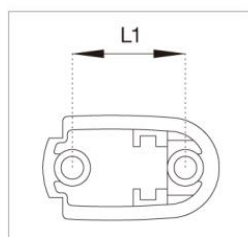

Lug for Starclassic

品番	L1(取付ネジ穴間隔)
MSL-SCT(MSL-SCTH, MSL-SCTBN)	25mm
MSL-SCP	25mm

L2 : 18mm

スタークラシック・スネアラグ

クローム仕様

No.	品番	品名	税込価格(税抜価格)
1	MSL-SCT*	タムタム・フロアタム・スネアドラム用ラグ	¥660 (¥600)
1-1	MS412HSB	取付ネジ (M4×12mm、ブラック)	¥22 (¥20)
1-2	6374	ラグナット	¥110 (¥100)
1-3	6375	ラグナット・ストッパー	¥55 (¥50)
1-4	MSL-SCT4N	樹脂スペーサー	¥110 (¥100)