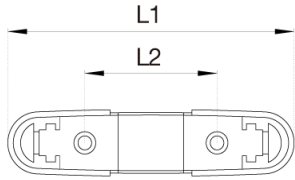

Lug for Silverstar

品番	L1(全長)	L2(取付ネジ穴間隔)
MSL35	64mm	48.5mm

No.	品番	品名	税込価格 (税抜価格)
1	MSL35*	スネアドラム用ラグ (5~5.5"深さ用、取付ネジ付)	¥770 (¥700)
1-1	MSL35-4	ラバープレート (MSL35用、1個)	¥55 (¥50)
1-2	MS414HSB	M4 x 14mm取付ネジ	¥22 (¥20)

*MSL35でご注文の場合は、MS414HSBが付属となります。

1