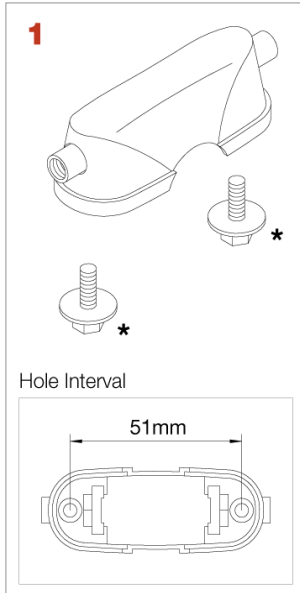

Lug for Club JAM

品番	取付ピッチ
MSLRMS	51mm

No.	品番	品名	税込価格 (税抜価格)
1	MSLRMS	Club-JAM スネアドラム用ラグ	¥715 (¥650)
*(別売)	MS412HSB	取付ネジ (M4x12mm, ブラック)	¥22 (¥20)