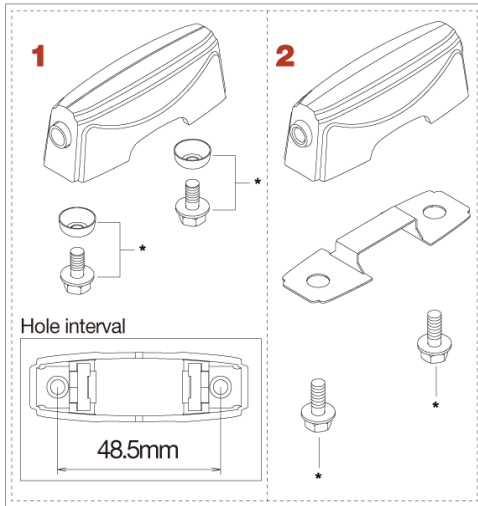

Lug for SOUNDWORKS

No.	品番	品名	税込価格 (税抜価格)
1	MSL60S	SOUNDWORKSスネアドラム用ラグ	¥550 (¥500)
*(別売)	MS410MSC	取付ネジ(M4 x 10mm、ローゼット付) メタルスネア用	¥33 (¥30)

No.	品番	品名	税込価格 (税抜価格)
2	MSL60S-SP	SOUNDWORKスネアドラム用ラグ (ラバープレート付)	¥990 (¥900)
*(別売)	MS412HSB	取付ネジ (M4 x 12mm、ブラック) ウッドスネア用	¥22 (¥20)