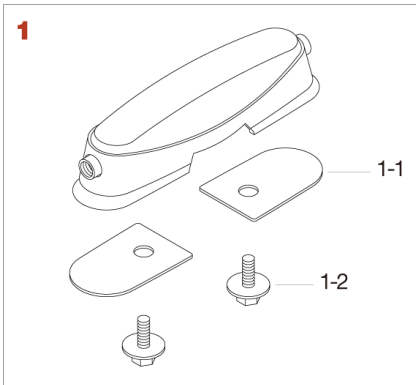

## Lug for Snare Drum

品番	L1 (全長)	L2 (取付ネジ穴間隔)
MSL36/MSL36N	105mm	48.5mm
MSL35/MSL35N/MSL35BN	64mm	48.5mm
MSL-SCP/MSL-SCP/N/ MSL-SCPBN	42mm	25mm

### クローム仕様

No.	品番	品名	税込価格 (税抜価格)
1	MSL36*	スネアドラム用ラグ (6.5"深さ用、取付ネジ付)	廃番/在庫無し
1-1	MSL36-4	ラバープレート (MSL36用、1個)	¥55 (¥50)
1-2	MS410MSC	M4 x 10mm、ローゼット付、1-1.5mm厚 メタルシェル用	¥33 (¥30)
1-2	MS412HSB	M4 x 12mm、スタンダードメイプル用	¥22 (¥20)

### クローム仕様

No.	品番	品名	税込価格 (税抜価格)
1	MSL35*	スネアドラム用ラグ (5~5.5"深さ用、取付ネジ付)	¥770 (¥700)
1-1	MSL35-4	ラバープレート (MSL35用、1個)	¥55 (¥50)
1-2	MS414HSB	M4 x 14mm取付ネジ	¥22 (¥20)
1-2	MS410MSC	M4 x 10mm、ローゼット付、1-1.5mm厚 メタルシェル用	¥33 (¥30)