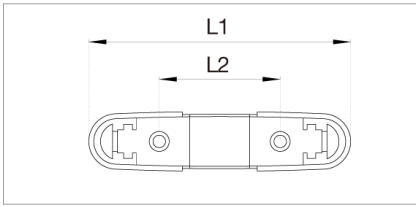

## Lug for Snare Drum

品番	L1 (全長)	L2 (取付ネジ穴間隔)
MSL36/MSL36N	105mm	48.5mm
MSL35/MSL35N/MSL35BN	64mm	48.5mm
MSL-SCP/MSL-SCP/N/ MSL-SCPBN	42mm	25mm

### クローム仕様

No.	品番	品名	税込価格 (税抜価格)
1	MSL36*	スネアドラム用ラグ (6.5"深さ用、取付ネジ付)	廃番/在庫無し
1-1	MSL36-4	ラバープレート (MSL36用、1個)	¥55 (¥50)
1-2	MS410MSC	M4 x 10mm、ローゼット付、1-1.5mm厚 メタルシェル用	¥33 (¥30)
1-2	MS412HSB	M4 x 12mm、スタンダードメイプル用	¥22 (¥20)