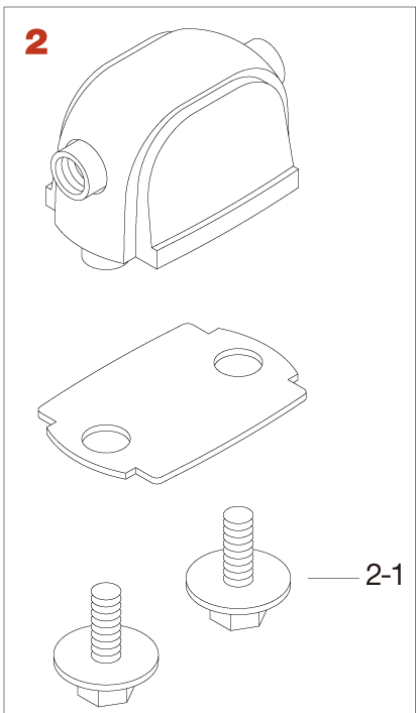

クローム仕様

No.	品番	品名	税込価格 (税抜価格)
2	MSL-SCP*	スネアドラム用ラグ (4"深さ用、取付ネジ付)	¥770 (¥700)
2-1	MS412HSB	取付ネジ	
2-1	MS410MSC	M4 x 10mm、ローゼット付、1-1.5mm厚 メタルシェル用	¥33 (¥30)

*MSL-SCP単品でご注文の場合は、MS412HSBが付属となります。

ニッケル仕様

No.	品番	品名	税込価格 (税抜価格)
2	MSL-SCP/N*	スネアドラム用ラグ (4"深さ用、取付ネジ付)	¥1,100 (¥1,000)
2-1	MS410MSC	M4 x 10mm、ローゼット付、1-1.5mm厚 メタルシェル用	¥33 (¥30)
2-1	MS412HSB	M4 x 12mm、スタンダードメイプル用	¥22 (¥20)

*MSL-SCP/N単品でご注文の場合は、MS412HSBが付属となります。

ブラックニッケル仕様

No.	品番	品名	税込価格 (税抜価格)
2	MSL-SCPBN*	スネアドラム用ラグ (4"深さ用、取付ネジ付)	¥1,100 (¥1,000)
2-1	MS410MSC	M4 x 10mm、ローゼット付、Metalworks用	¥33 (¥30)
2-1	MS412HSB	M4 x 12mm、Artwood Custom用	¥22 (¥20)

*MSL-SCPBN単品でご注文の場合は、MS412HSBが付属となります。