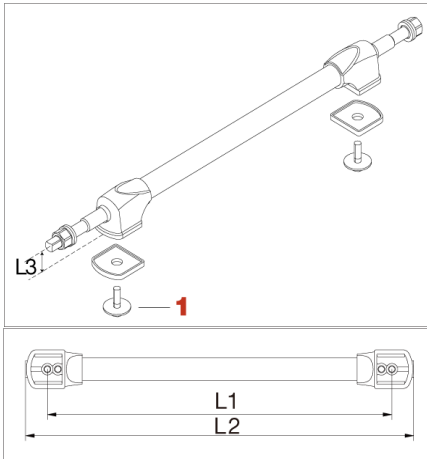

## Lug for Starclassic Bubinga Omni-Tune

No.	品番	品名	税込価格 (税抜価格)
1	MS414HSB	取付ネジ (M4×14mm、ブラック)	¥22 (¥20)

Model No.	L1	L2	L3(高さ)
MPL7H	96mm	121mm	13mm
MPL8H	121mm	146mm	13mm
MPL9H	147mm	172mm	13mm
MPL10H	172mm	197mm	13mm
MPL11H	197mm	222mm	13mm
MPL12H	223mm	248mm	13mm
MPL13H, MPL14H	248mm	273mm	13mm
MPL16H	299mm	324mm	13mm
MPL16BH	323mm	351mm	22mm
MPL18BH	375mm	404mm	22mm

品番	品名	
MPL7H	タムタム用オムニチューンラグ&ボルト (7"深さ用)	<廃番>
MPL8H	タムタム用オムニチューンラグ&ボルト (8"深さ用)	<廃番>
MPL9H	タムタム用オムニチューンラグ&ボルト (9"深さ用)	<廃番>
MPL10H	タムタム用オムニチューンラグ&ボルト (10"深さ用)	<廃番>
MPL11H	タムタム用オムニチューンラグ&ボルト (11"深さ用)	<廃番>
MPL12H	タムタム用オムニチューンラグ&ボルト (12"深さ用)	<廃番>
MPL13H	タムタム用オムニチューンラグ&ボルト (13"深さ用)	<廃番>
MPL14H	タムタム、フロアタム用オムニチューンラグ&ボルト (14"深さ用)	<廃番>
MPL16H	フロアタム用オムニチューンラグ&ボルト (16"深さ用)	<廃番>
MPL16BH	バスドラム用オムニチューンラグ&ボルト (16"深さ用)	<廃番>
MPL18BH	バスドラム用オムニチューンラグ&ボルト (18"深さ用)	<廃番>