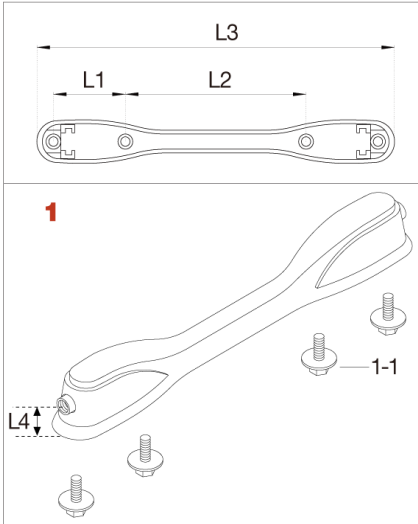

Lug for Rockstar Tom Tom/Floor Tom/Bass Drum <廃番>

品番	L1(取付ネジ穴間隔)	L2(取付ネジ穴間隔)	L3(ラグ全長)	L4(ラグ高さ)
MTHL16B	60mm	170mm	308mm	16.5mm
MTHL8T	39mm	47mm	140mm	13mm
MTHL10T	39mm	98mm	195mm	13mm
MTHL11T	39mm	123mm	219mm	13mm
MTHL14TF	39mm	200mm	297mm	13mm

No.	品番	品名	税込価格(税抜価格)
1	MTHL16B	バスドラム用ラグ(深さ16"、取付ネジ付)	廃番/在庫無し
1	MTHL8T	タムタム用ラグ(深さ8"、9"、取付ネジ付)	廃番/在庫無し
1	MTHL10T	タムタム用ラグ(深さ10"、取付ネジ付)	廃番/在庫無し
1	<上記代替品>	MCHL10T	¥1,650(¥1,500)
1	MTHL11T	タムタム用ラグ(深さ11"、12"、取付ネジ付)	廃番/在庫無し
1	<上記代替品>	MCHL11T	¥1,760(¥1,600)
1	MTHL14TF	タムタム、フロアタム用ラグ(深さ14"、16"、取付ネジ付)	廃番/在庫無し
1	<上記代替品>	MCHL16T	¥2,090(¥1,900)
1-1	MS412MS	取付ネジ(M4x12mm)	廃番/在庫無し
1-1	<上記代替品>	MS412HSB	¥22(¥20)