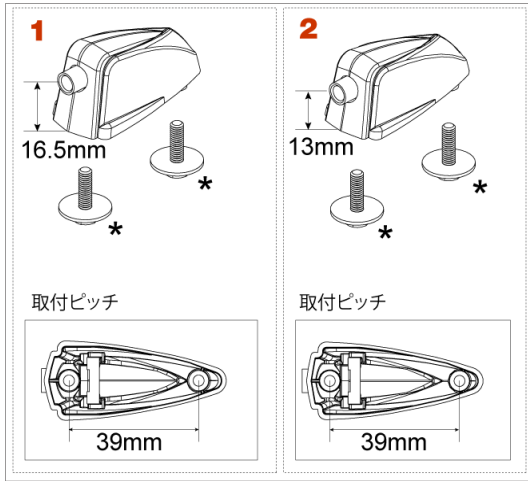

Lug for Imperialstar(2019-)

品番	取付ピッチ
MSL60B2	39mm
MSL60T	39mm

No.	品番	品名	税込価格 (税抜価格)
1	MSL60B2	インペリアルスター バスドラム用ラグ	¥605 (¥550)
*(別売)	MS412HSB	取付ネジ(M4 x 12mm)	¥22 (¥20)
2	MSL60T	インペリアルスター タムタム・フロアタム	¥550 (¥500)
*(別売)	MS412HSB	取付ネジ(M4 x 12mm)	¥22 (¥20)