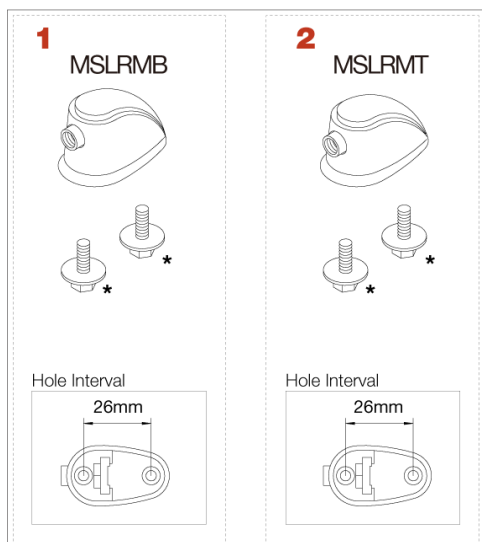

Lug for Club JAM

| 品番 | 取付ピッチ |
|--------|-------|
| MSLRMB | 26mm |
| MSLRMT | 26mm |

| No. | 品番 | 品名 | 税込価格 (税抜価格) |
|----------|----------|------------------------|-------------|
| 1 | MSLRMB | Club-JAM バスドラム用ラグ | ¥660 (¥600) |
| *(別売) | MS412HSB | 取付ネジ (M4x12mm, ブラック) | ¥22 (¥20) |
| 2 | MSLRMT | Club-JAM タムタム、フロアタム用ラグ | ¥605 (¥550) |
| *(別売) | MS412HSB | 取付ネジ (M4x12mm, ブラック) | ¥22 (¥20) |