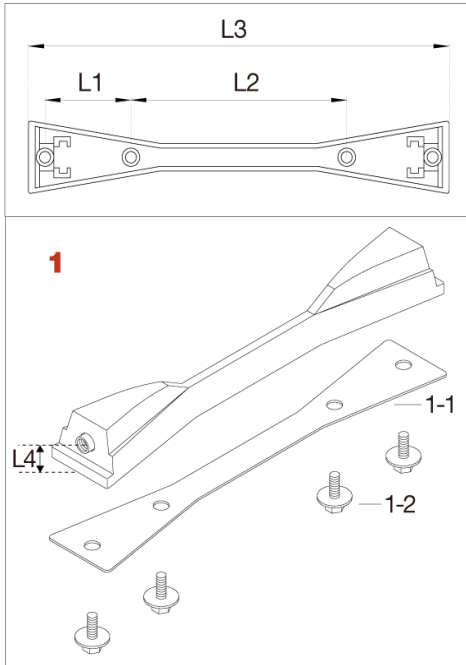

Lug for Artstar Tom Tom/Floor Tom/Bass Drum <廃番>

品番	L1(取付ネジ穴間隔)	L2(取付ネジ穴間隔)	L3(ラグ全長)	L4(ラグ高さ)
MHL16B	60mm	170mm	305mm	16.5mm
MHL8T	39mm	47mm	140mm	13mm
MHL10T	39mm	98mm	190mm	13mm
MHL11T	39mm	123mm	215mm	13mm
MHL12T	39mm	149mm	240mm	13mm
MHL13TF	39mm	174mm	265mm	13mm
MHL16F	60mm	170mm	305mm	13mm

No.	品番	品名	税込価格(税抜価格)
1	MHL16B	バスドラム用ラグ(深さ16"、取付ネジ付)	廃番/在庫無し
1	MHL8T	タムタム用ラグ(深さ8"、取付ネジ付)	廃番/在庫無し
1	<上記代替品>	MCHL8T	¥1,430(¥1,300)
1	MHL10T	タムタム用ラグ(深さ10"、取付ネジ付)	廃番/在庫無し
1	<上記代替品>	MCHL10T	¥1,650(¥1,500)
1	MHL11T	タムタム用ラグ(深さ11"、取付ネジ付)	廃番/在庫無し
1	<上記代替品>	MCHL11T	¥1,760(¥1,600)
1	MHL12T	タムタム用ラグ(深さ12"、取付ネジ付)	廃番/在庫無し
1	MHL13TF	タムタム、フロアタム用ラグ(深さ13"、14"、取付ネジ付)	廃番/在庫無し
1	<上記代替品>	MCHL13T	¥1,980(¥1,800)
1	MHL16F	フロアタム用ラグ(深さ16"、取付ネジ付)	廃番/在庫無し
1-1	MHL16-4	MHL16F、MHL16B用ラバープレート	廃番/在庫無し
1-1	MHL8T4	MHL8T用ラバープレート	廃番/在庫無し
1-1	MHL10T4	MHL10T用ラバープレート	廃番/在庫無し
1-1	MHL11T4	MHL11T用ラバープレート	廃番/在庫無し
1-1	MHL12T4	MHL12T用ラバープレート	廃番/在庫無し
1-1	MHL13TF4	MHL13TF用ラバープレート	廃番/在庫無し
1-2	MS412HS	取付ネジ(M4x12mm、アートスターES用)	廃番/在庫無し
1-2	<上記代替品>	MS412HSB	¥22(¥20)
1-2	MS412HSB	取付ネジ(M4x12mmブラック、アートスターカスタム・タムタム用)	¥22(¥20)
1-2	MS414HSB	取付ネジ(M4x14mmブラック、アートスターカスタム・バスドラム用)	¥22(¥20)